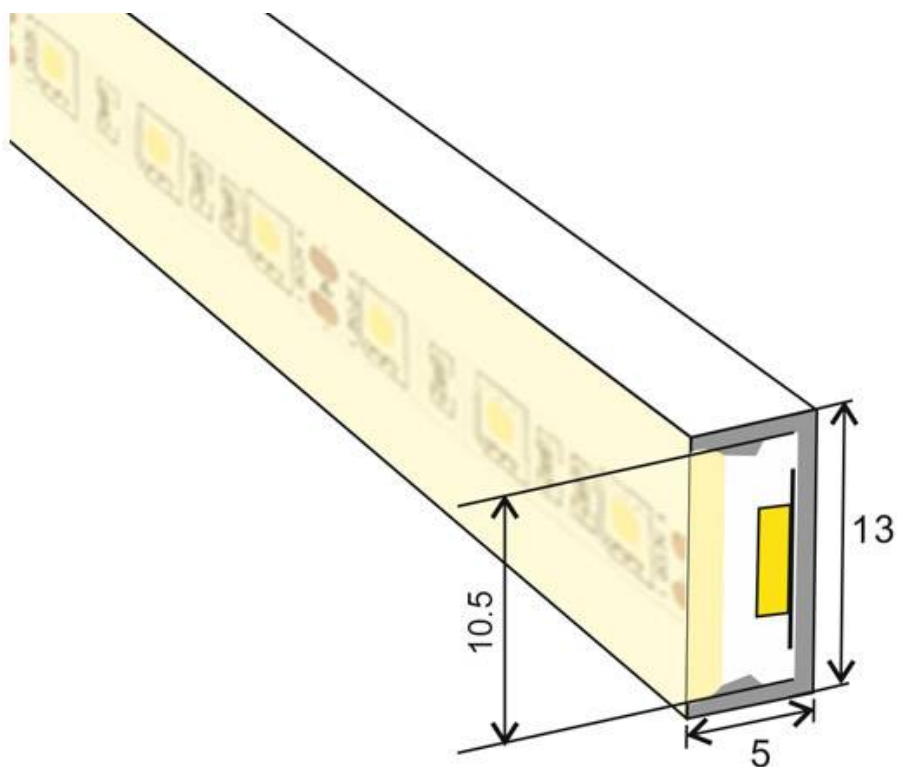

10x10x2cm

Certificados

CE
ROHS
ECORAEE

DETALLES

Tubo de silicona para insertar tiras led y obtener un tubo de NEON luminoso de máxima calidad y perfecta difusión de la luz. Con múltiples ventajas sobre los tradicionales tubos de PVC. Ideal para decoración, perfilar con luz, rotulación, interiorismo, etc.

- Flexible
- Admite tiras led con un ancho máximo de 10mm (PCB)

- Buena conductividad térmica
- Con protección anti-UV
- Perfecta y uniforme difusión de la luz
- No se rompe con temperaturas inferiores a -40°C
- No se deforma ni amarillea con altas temperaturas 120°C
- No se atomiza ni decolora la superficie en contacto constante con el agua.
- Dimensiones: 5 x 13 mm

Ficha técnica

Tubo de silicona para tiras LED, 5x13mm, 1 metro

LEDBOX®

- Peso: 90 g/m
- Para insertar tiras led con un ancho máximo de 10mm

Todas estas ventajas hacen que los tubos de silicona NEON sean perfectos para cualquier instalación de calidad y profesional.

LEDBOX®

ESQUEMA DE INSTALACIÓN

Ficha técnica

Tubo de silicona para tiras LED, 5x13mm, 1 metro

LEDBOX[®]

GALERIA

Ficha técnica

Tubo de silicona para tiras LED, 5x13mm, 1 metro