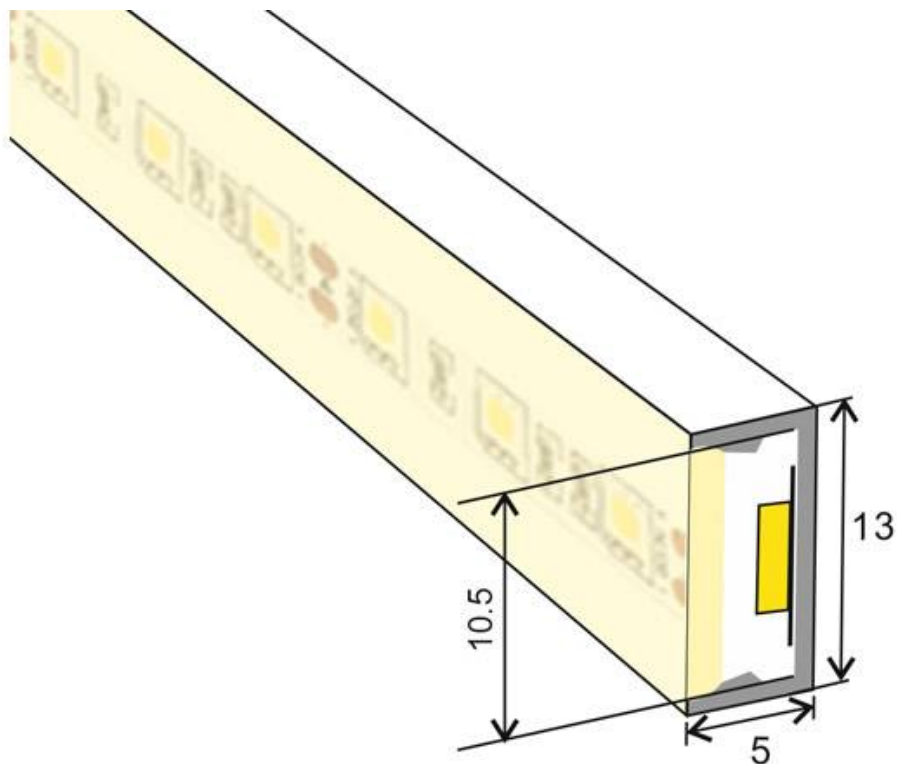

Ficha técnica

Tubo de silicona para tiras LED, 5x13mm, 1 metro

LEDBOX®

ESQUEMA DE INSTALACIÓN