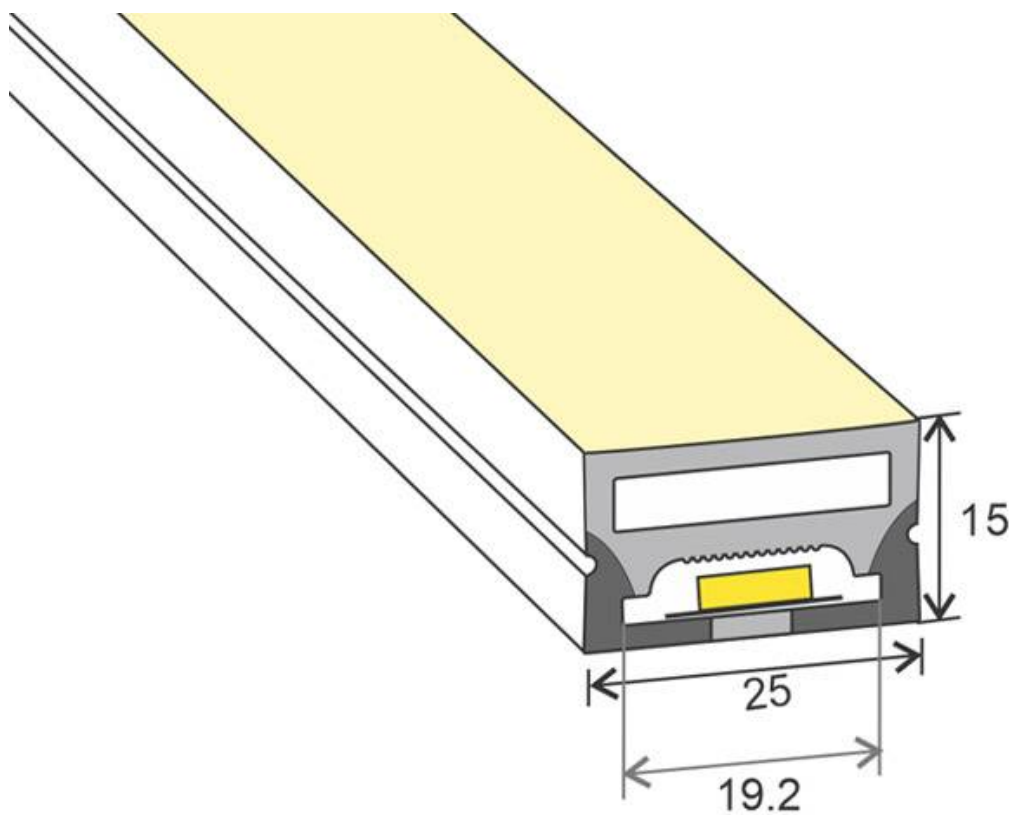

Ficha técnica

Tubo de silicona NEON Flex, 25x15mm, 1 metro

LEDBOX®

ESQUEMA DE INSTALACIÓN