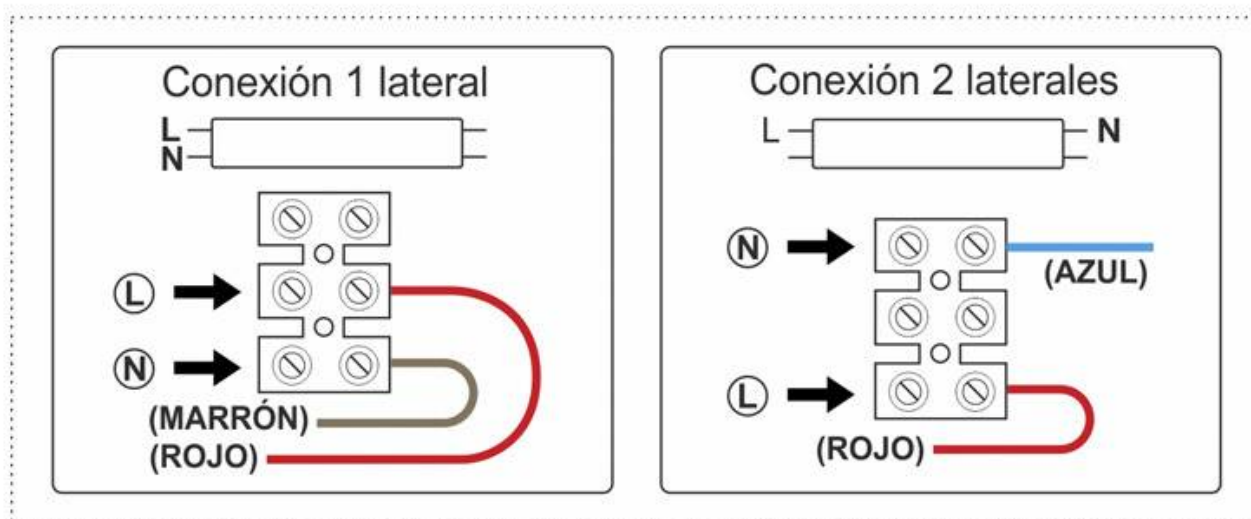

## Soporte para Tubo LED T8 de 60 cm. Conexión uno o dos Laterales

Regleta con conectores T8 para instalar fácilmente 1 tubo LED de 60cm. Fácil configuración e instalación. Preparado para instalar tubos led con conexión a 1 ó 2 laterales.

### DETALLES

Regleta con conectores T8 para instalar fácilmente 1 tubo LED de 60cm. Fácil configuración e instalación. Preparado

para instalar tubos led con **conexión a 1 ó 2 laterales.**

\* **No incluye tubo led**

## ESQUEMA DE INSTALACIÓN