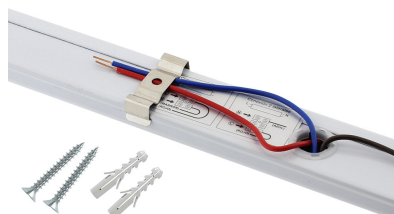

Soporte para Tubo LED T8 de 120 cm. Conexión uno o dos Laterales

Regleta con conectores T8 para instalar fácilmente 1 tubo LED de 120cm. Fácil configuración e instalación. Preparado para instalar tubos led con conexión a 1 ó 2 laterales.

ESPECIFICACIONES

Casquillo	T8 (TL-D)
Otros	Housing
Interior-exterior	Interior
Protección IP	IP20

Referencia

LD1070911

Dimensiones del producto

30x1200x50mm

Dimensiones del packaging

5x124x7cm

Certificados

CE
ROHS
ECORAE

DETALLES

Regleta con conectores T8 para instalar fácilmente 1 tubo LED de 120cm. Fácil configuración e instalación. Preparado

para instalar tubos led con **conexión a 1 ó 2 laterales.**

* **No incluye tubo led**

ESQUEMA DE INSTALACIÓN

GALERIA

AVISO

Datos sujetos a cambios sin aviso. Excepto errores y omisiones. Asegúrese de utilizar el archivo más reciente posible.