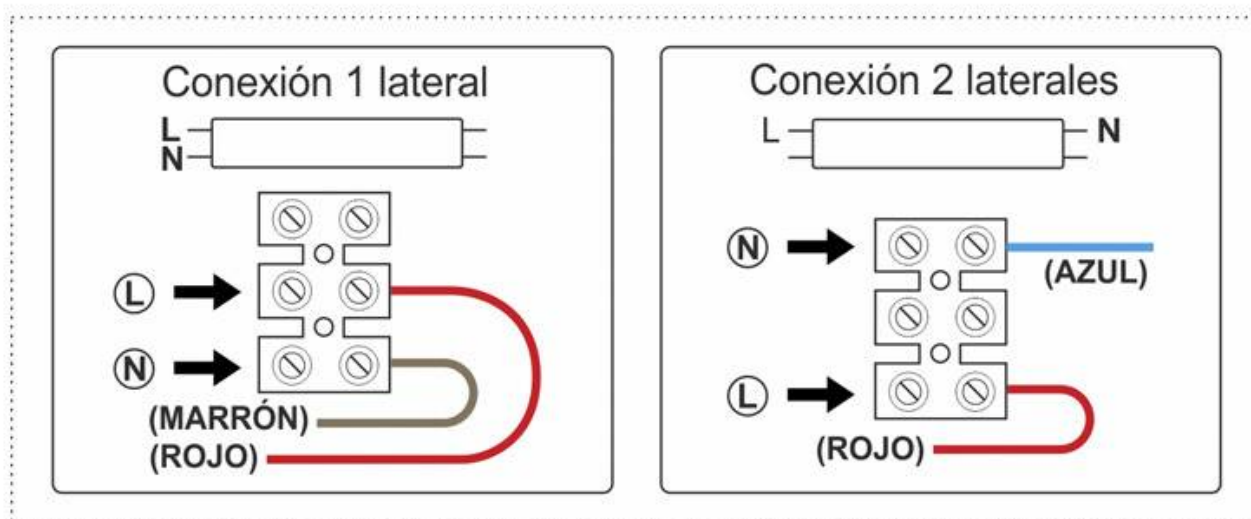

Soporte para Tubo LED T8 de 120 cm. Conexión uno o dos Laterales

Regleta con conectores T8 para instalar fácilmente 1 tubo LED de 120cm. Fácil configuración e instalación. Preparado para instalar tubos led con conexión a 1 ó 2 laterales.

ESPECIFICACIONES

Casquillo	T8 (TL-D)
Otros	Housing
Interior-exterior	Interior
Protección IP	IP20

Referencia

LD1070911

Dimensiones del producto

30x1200x50mm

Dimensiones del packaging

5x124x7cm

Certificados

CE
ROHS
ECORAE

DETALLES

Regleta con conectores T8 para instalar fácilmente 1 tubo LED de 120cm. Fácil configuración e instalación. Preparado

para instalar tubos led con **conexión a 1 ó 2 laterales.**

* **No incluye tubo led**

ESQUEMA DE INSTALACIÓN

GALERIA

AVISO

Datos sujetos a cambios sin aviso. Excepto errores y omisiones. Asegúrese de utilizar el archivo más reciente posible.