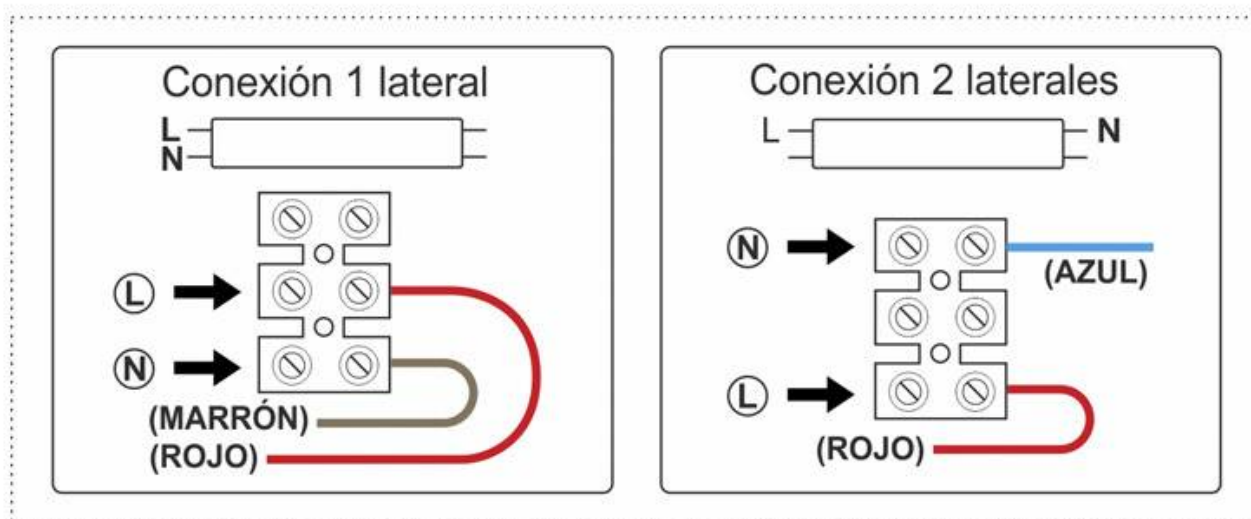

ESQUEMA DE INSTALACIÓN