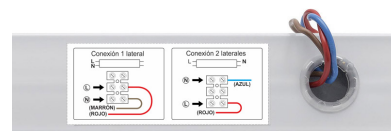

Soporte para Tubo LED T8 de 120 cm. Conexión uno o dos Laterales

Regleta con conectores T8 para instalar fácilmente 1 tubo LED de 120cm. Fácil configuración e instalación. Preparado para instalar tubos led con conexión a 1 ó 2 laterales.

ESPECIFICACIONES

Casquillo	T8 (TL-D)
Otros	Housing
Interior-exterior	Interior
Protección IP	IP20

Referencia

LD1070911

Dimensiones del producto

30x1200x50mm

Dimensiones del packaging

5x124x7cm

Certificados

CE
ROHS
ECORAE

DETALLES

Regleta con conectores T8 para instalar fácilmente 1 tubo LED de 120cm. Fácil configuración e instalación. Preparado

para instalar tubos led con **conexión a 1 ó 2 laterales.**

* **No incluye tubo led**

ESQUEMA DE INSTALACIÓN

GALERIA

AVISO

Datos sujetos a cambios sin aviso. Excepto errores y omisiones. Asegúrese de utilizar el archivo más reciente posible.