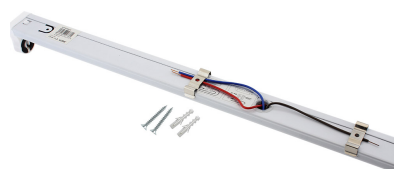

Soporte para Tubo LED T8 de 120 cm. Conexión uno o dos Laterales

Regleta con conectores T8 para instalar fácilmente 1 tubo LED de 120cm. Fácil configuración e instalación. Preparado para instalar tubos led con conexión a 1 ó 2 laterales.

ESPECIFICACIONES

Casquillo	T8 (TL-D)
Otros	Housing
Interior-exterior	Interior
Protección IP	IP20

Referencia

LD1070911

Dimensiones del producto

30x1200x50mm

Dimensiones del packaging

5x124x7cm

Certificados

CE
ROHS
ECORAE

DETALLES

Regleta con conectores T8 para instalar fácilmente 1 tubo LED de 120cm. Fácil configuración e instalación. Preparado

para instalar tubos led con **conexión a 1 ó 2 laterales.**

* **No incluye tubo led**

ESQUEMA DE INSTALACIÓN

GALERIA

AVISO

Datos sujetos a cambios sin aviso. Excepto errores y omisiones. Asegúrese de utilizar el archivo más reciente posible.