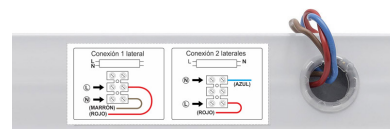

Soporte para Tubo LED T8 de 150 cm. Conexión uno o dos Laterales

Regleta con conectores T8 para instalar fácilmente 1 tubo LED de 150cm. Fácil configuración e instalación. Preparado para instalar tubos led con conexión a 1 ó 2 laterales.

Certificados

CE
ROHS
ECORAAE

DETALLES

Regleta con conectores T8 para instalar fácilmente 1 tubo LED de 150cm. Fácil configuración e instalación. Preparado

para instalar tubos led con **conexión a 1 ó 2 laterales.**

* **No incluye tubo led**

ESQUEMA DE INSTALACIÓN

GALERIA

AVISO

Datos sujetos a cambios sin aviso. Excepto errores y omisiones. Asegúrese de utilizar el archivo más reciente posible.