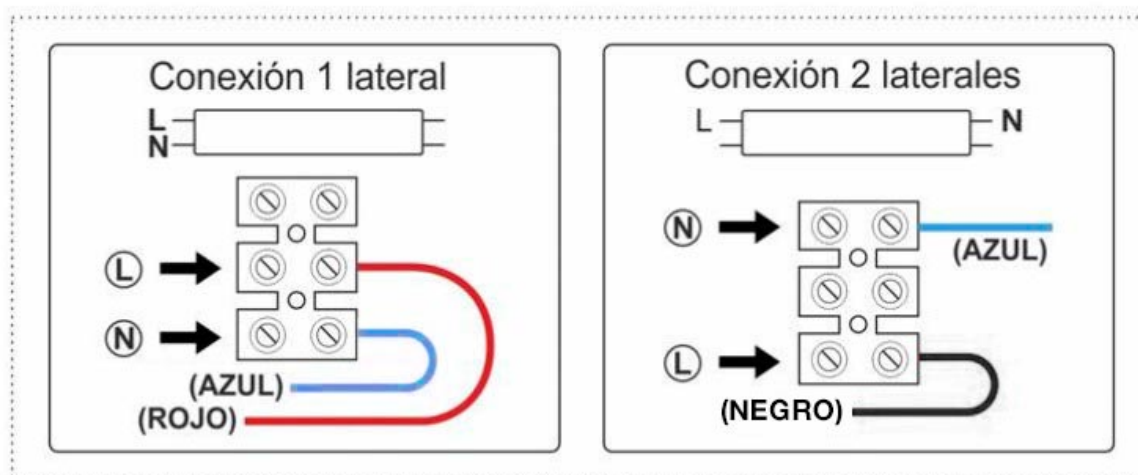

Soporte para Tubo LED T8 de 150 cm. Conexión uno o dos Laterales

Regleta con conectores T8 para instalar fácilmente 1 tubo LED de 150cm. Fácil configuración e instalación. Preparado para instalar tubos led con conexión a 1 ó 2 laterales.

ESPECIFICACIONES

Casquillo	T8 (TL-D)
Otros	Housing
Interior-exterior	Interior
Protección IP	IP20

Referencia

LD1070912

Dimensiones del producto

30x1500x50mm

Dimensiones del packaging

5x154x7cm

Certificados

CE
ROHS
ECORAAE

DETALLES

Regleta con conectores T8 para instalar fácilmente 1 tubo LED de 150cm. Fácil configuración e instalación. Preparado

para instalar tubos led con **conexión a 1 ó 2 laterales.**

* **No incluye tubo led**

ESQUEMA DE INSTALACIÓN

GALERIA

AVISO

Datos sujetos a cambios sin aviso. Excepto errores y omisiones. Asegúrese de utilizar el archivo más reciente posible.