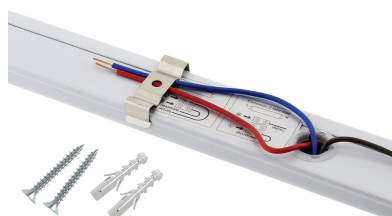

Soporte para Tubo LED T8 de 150 cm. Conexión uno o dos Laterales

Regleta con conectores T8 para instalar fácilmente 1 tubo LED de 150cm. Fácil configuración e instalación. Preparado para instalar tubos led con conexión a 1 ó 2 laterales.

ESPECIFICACIONES

Casquillo	T8 (TL-D)
Otros	Housing
Interior-externo	Interior
Protección IP	IP20

Referencia

LD1070912

Dimensiones del producto

30x1500x50mm

Dimensiones del packaging

5x154x7cm

Certificados

CE
ROHS
ECORAEE

DETALLES

Regleta con conectores T8 para instalar fácilmente 1 tubo LED de 150cm. Fácil configuración e instalación. Preparado

para instalar tubos led con **conexión a 1 ó 2 laterales.**

* **No incluye tubo led**

ESQUEMA DE INSTALACIÓN

GALERIA

AVISO

Datos sujetos a cambios sin aviso. Excepto errores y omisiones. Asegúrese de utilizar el archivo más reciente posible.