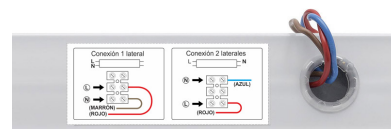

Soporte para Tubo LED T8 de 150 cm. Conexión uno o dos Laterales

Regleta con conectores T8 para instalar fácilmente 1 tubo LED de 150cm. Fácil configuración e instalación. Preparado para instalar tubos led con conexión a 1 ó 2 laterales.

Certificados

CE
ROHS
ECORAEE

DETALLES

Regleta con conectores T8 para instalar fácilmente 1 tubo LED de 150cm. Fácil configuración e instalación. Preparado

para instalar tubos led con **conexión a 1 ó 2 laterales.**

* **No incluye tubo led**

ESQUEMA DE INSTALACIÓN

GALERIA

AVISO

Datos sujetos a cambios sin aviso. Excepto errores y omisiones. Asegúrese de utilizar el archivo más reciente posible.