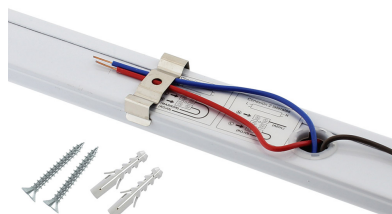

Soporte para Tubo LED T8 de 150 cm. Conexión uno o dos Laterales

Regleta con conectores T8 para instalar fácilmente 1 tubo LED de 150cm. Fácil configuración e instalación. Preparado para instalar tubos led con conexión a 1 ó 2 laterales.

ESPECIFICACIONES

Casquillo	T8 (TL-D)
Otros	Housing
Interior-exterior	Interior
Protección IP	IP20

Referencia

LD1070912

Dimensiones del producto

30x1500x50mm

Dimensiones del packaging

5x154x7cm

Certificados

CE
ROHS
ECORAAE

DETALLES

Regleta con conectores T8 para instalar fácilmente 1 tubo LED de 150cm. Fácil configuración e instalación. Preparado

para instalar tubos led con **conexión a 1 ó 2 laterales.**

* **No incluye tubo led**

ESQUEMA DE INSTALACIÓN

GALERIA

AVISO

Datos sujetos a cambios sin aviso. Excepto errores y omisiones. Asegúrese de utilizar el archivo más reciente posible.