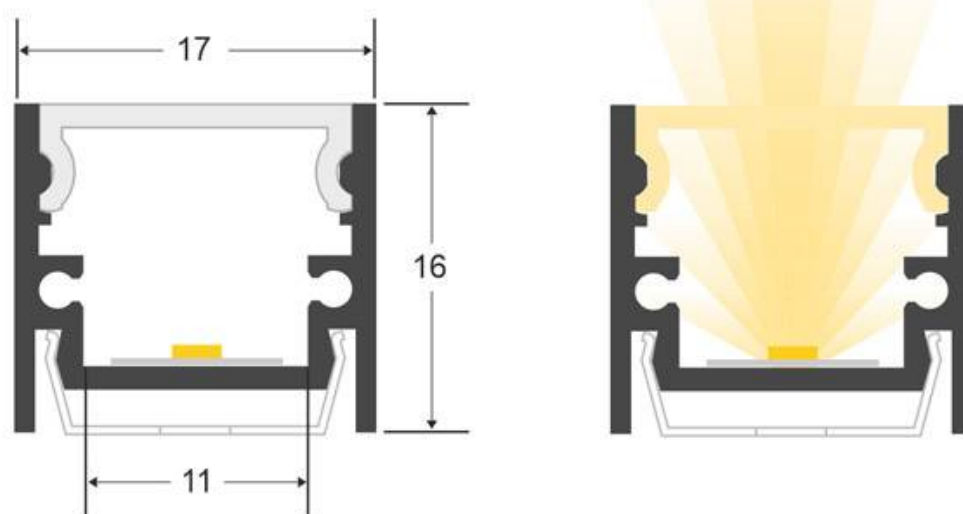

Gracias a sus reducidas dimensiones de solo 17mm de ancho y 16mm de altura, puede ser instalado en cualquier lugar.

Su amplia gama de accesorios (se venden por separado) se pueden combinar para formar una iluminación lineal personalizada de hasta 10 metros con alimentación DC24V por un extremo y hasta hasta 20 metros con alimentación DC24V por los dos extremos.

Características:

- 1, Tamaño 17 mm x 16 mm.
- 2, 120 LED por metro.
- 3, Cuerpo de aluminio con disipador de calor + aluminio

PCB.

4, Potencia: 14.4W por metro.

5, Alta densidad de iluminación sin puntos, efecto de iluminación continua.

9, Clip de montaje de acero inoxidable.

Incluye:

- 1 Barra led CONNECT de 60cm
- 2 Clips de sujección
- 2 Tapas laterales

- 2 Adhesivos doble cara 3M

*** Requiere Fuente de alimentación DC24V y cable de conexión (no incluido)**

ESQUEMA DE INSTALACIÓN

Distribución lumínica

Instalación

GALERIA

LINKS

- [Barra led CONNECT, 14,4W, 100cm](#)
- [Iluminación Led integrada](#)
- [Serie perfil CONNECT](#)

AVISO

Datos sujetos a cambios sin aviso. Excepto errores y omisiones. Asegúrese de utilizar el archivo más reciente posible.