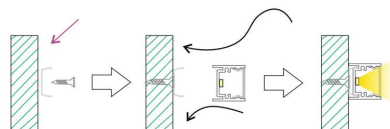

Gracias a sus reducidas dimensiones de solo 17mm de ancho y 16mm de altura, puede ser instalado en cualquier lugar.

Su amplia gama de accesorios (se venden por separado) se pueden combinar para formar una iluminación lineal personalizada de hasta 10 metros con alimentación DC24V por un extremo y hasta hasta 20 metros con alimentación DC24V por los dos extremos.

6, El conector no afecta a la salida de luz, difusor de luz uniforme.

7, Conexión de varias barras led hasta 20 metros con fuente de alimentación DC24V en los dos extremos.

8, Medidas disponibles de 1 metro ó 0,6 metros de longitud disponible, fácil instalación.

9, Clip de montaje de acero inoxidable.

Incluye:

- 1 Barra led CONNECT de 60cm
- 2 Clips de sujección
- 2 Tapas laterales

- 2 Adhesivos doble cara 3M

*** Requiere Fuente de alimentación DC24V y cable de conexión (no incluido)**

ESQUEMA DE INSTALACIÓN

Distribución lumínica

Instalación

GALERIA

LINKS

- [Barra led CONNECT, 14,4W, 100cm](#)
- [Iluminación Led integrada](#)
- [Serie perfil CONNECT](#)

AVISO

Datos sujetos a cambios sin aviso. Excepto errores y omisiones. Asegúrese de utilizar el archivo más reciente posible.