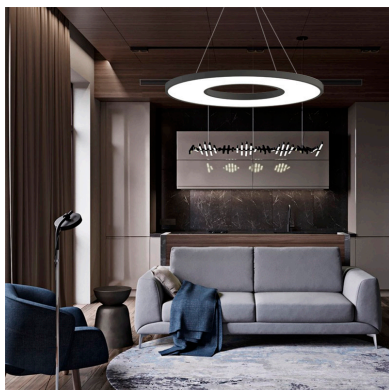

Ficha técnica

Lámpara colgante BERING 40W, negro, Triac regulable, Ø60cm

LEDBOX®

GALERIA