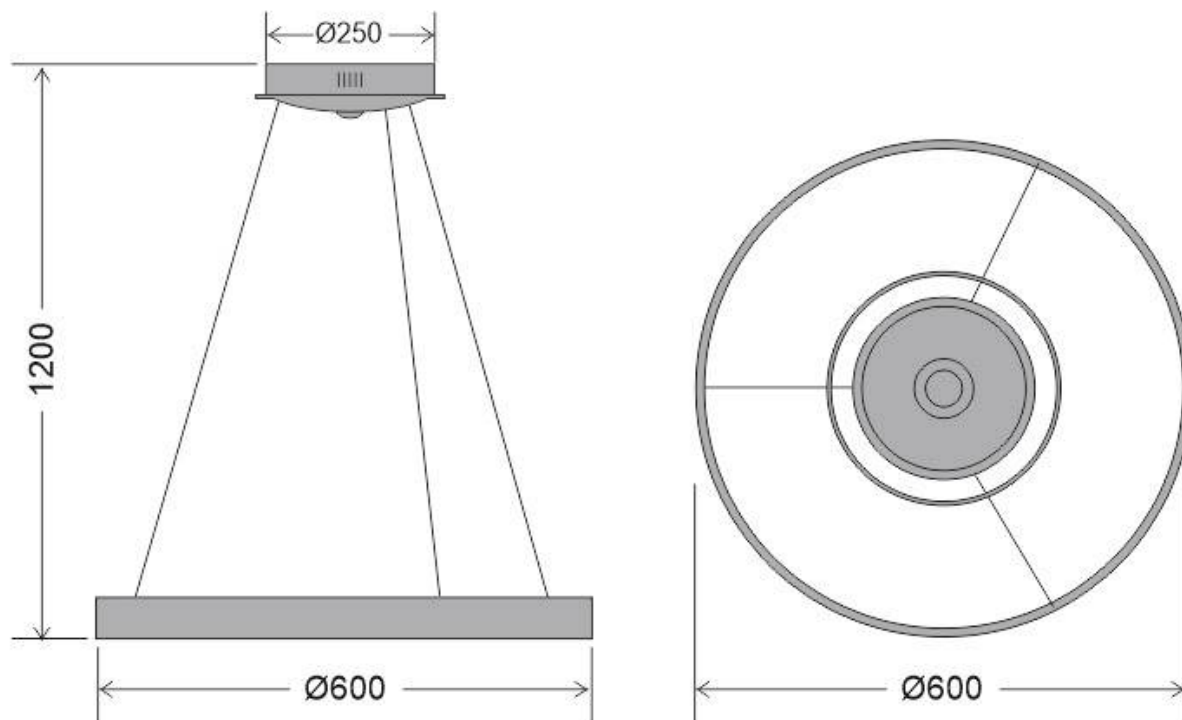

[Ver ficha online](#)

40W

120º

AC220V

IP20

ESPECIFICACIONES

Potencia	40W
Flujo luminoso	3400lm
Ángulo de apertura	120º
Temperatura de color	4000K
CRI	80
Alimentación	3
Tensión de funcionamiento	AC220-240V
Chip	Samsung SMD2835
Interior-exterior	Interior
Protección IP	IP20
Aislamiento eléctrico	Luminaria de clase I
Otros	Regulable, Kit todo incluido
Tipo de regulación	TRIAC
Etiqueta energética	A+

Referencia

LD1011317

Color de luz

Blanco neutro Regulable

Dimensiones del producto

600x600x1500mm

Dimensiones del packaging

70x70x15cm

Ficha técnica

Lámpara colgante BERING 40W, negro, Triac regulable, Ø60cm

LEDBOX®

tecnología led es adaptada a la simplicidad de la lámpara en forma de anillo creando una luz difusa y suave.

Es un verdadero punto de atracción en la decoración de

Lámpara colgante BERING 40W, negro, Triac regulable, Ø60cm

LEDBOX®

ESQUEMA DE INSTALACIÓN

Ficha técnica

Lámpara colgante BERING 40W, negro, Triac regulable, Ø60cm

LEDBOX®

GALERIA

Ficha técnica