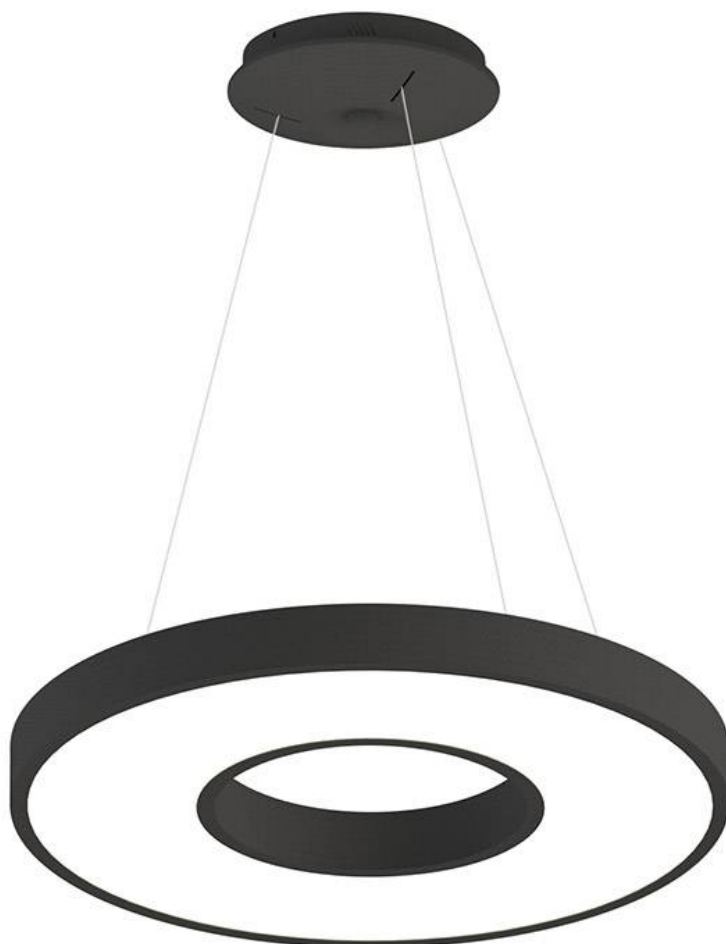

Lámpara colgante BERING 40W, negro, Triac regulable, Ø60cm

Luminaria de suspensión LED que permite múltiples composiciones creativas en combinación con otras lámparas RING. La difusión de la luz en todo el anillo a través de un policarbonato opalizado de alta difusión crea un ambiente perfecto para cualquier estancia. Con driver Triac regulable. Lacada en color negro.

Ficha técnica

Lámpara colgante BERING 40W, negro, Triac regulable, Ø60cm

LEDBOX®

tecnología led es adaptada a la simplicidad de la lámpara en forma de anillo creando una luz difusa y suave.

Es un verdadero punto de atracción en la decoración de

Lámpara colgante BERING 40W, negro, Triac regulable, Ø60cm

LEDBOX®

ESQUEMA DE INSTALACIÓN

Ficha técnica

Lámpara colgante BERING 40W, negro, Triac regulable, Ø60cm

LEDBOX®

GALERIA

Ficha técnica

Lámpara colgante BERING 40W, negro, Triac regulable, Ø60cm

LEDBOX®

LINKS

- [Lámpara colgante BERING 40W, negro, Triac regulable, Ø60cm](#)
- [Lámparas led suspendidas](#)
- [Serie Lámparas Circulares](#)
- [Serie Iluminar Salón](#)