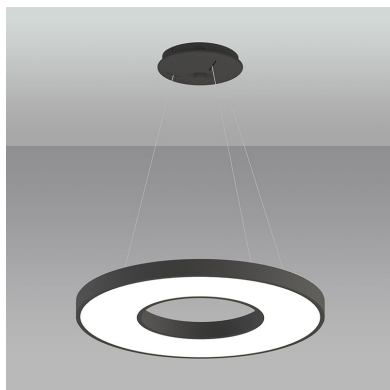

Lámpara colgante BERING 40W, negro, Triac regulable, Ø60cm

Luminaria de suspensión LED que permite múltiples composiciones creativas en combinación con otras lámparas RING. La difusión de la luz en todo el anillo a través de un policarbonato opalizado de alta difusión crea un ambiente perfecto para cualquier estancia. Con driver Triac regulable. Lacada en color negro.

Ficha técnica

Lámpara colgante BERING 40W, negro, Triac regulable, Ø60cm

LEDBOX®

tecnología led es adaptada a la simplicidad de la lámpara en forma de anillo creando una luz difusa y suave.

Es un verdadero punto de atracción en la decoración de

cualquier ambiente a la vez que proporciona una iluminación general y de amplia difusión en color de luz blanco cálido o blanco frío según el modelo.

Incluye todo lo necesario para su instalación.

Ficha técnica

Lámpara colgante BERING 40W, negro, Triac regulable, Ø60cm

LEDBOX®

ESQUEMA DE INSTALACIÓN

Ficha técnica

Lámpara colgante BERING 40W, negro, Triac regulable, Ø60cm

LEDBOX®

GALERIA

Ficha técnica