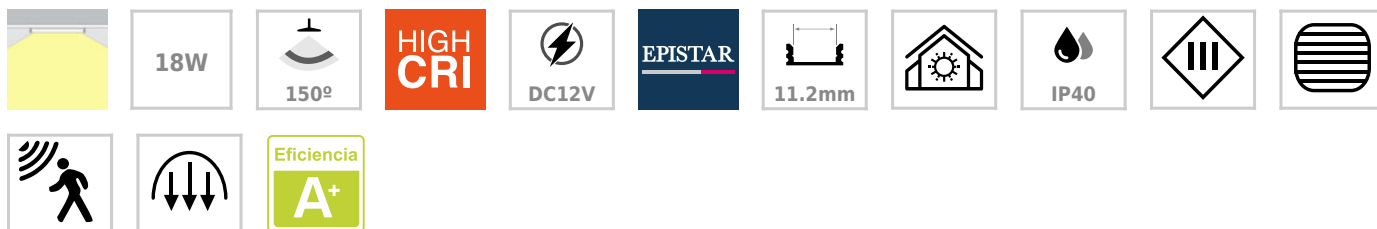

Barra lineal LED SENSA con sensor PIR, 18W, DC12V, 100cm

Luminaria led especialmente concebidas para la iluminación de interiores de armarios, estanterías, baldas, caravanas, etc. Con sensor PIR que activa la luminaria automáticamente cuando detecta movimiento.

ESPECIFICACIONES

Potencia	18W
Flujo luminoso	1280lm
Ángulo de apertura	150º
Temperatura de color	3000K
CRI	85
Número de leds	120
Alimentación	DC12V
Tensión de funcionamiento	DC12V
Chip	Epistar SMD2835
Ancho alojamiento	11.2mm
Interior-exterior	Interior
Protección IP	IP40
Aislamiento eléctrico	Luminaria de clase III
Otros	Pantalla protectora, Reflector de aluminio
Sensores	movimiento
Etiqueta energética	A+

Referencia

LD1057058

Color de luz

Blanco cálido

Dimensiones del producto

18x100x8mm

Dimensiones del packaging

2x100x2cm

Certificados

CE
ROHS
ECORAEE

DETALLES

Luminarias led especialmente concebidas para la **iluminación de interiores de armarios**, estanterías, baldas, caravanas, etc. De muy bajo consumo y una gran luminosidad. Es posible su instalación en cualquier lugar, con un tamaño de solo 18 x 8mm incorpora sensor PIR que activa la luminaria automáticamente cuando detecta movimiento en el área de detección, se apaga después de 40 segundos si no detecta movimiento.