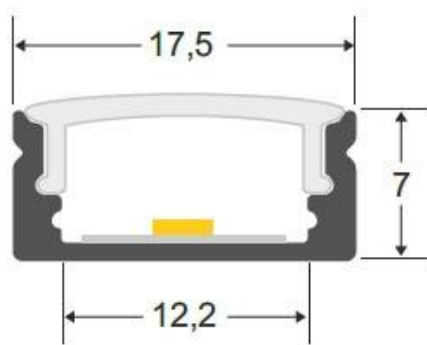

ESPECIFICACIONES

Potencia	18W
Flujo luminoso	1280lm
Ángulo de apertura	150º
Temperatura de color	3000K
CRI	85
Número de leds	120
Alimentación	DC12V
Tensión de funcionamiento	DC12V
Chip	Epistar SMD2835
Ancho alojamiento	11.2mm
Interior-exterior	Interior
Protección IP	IP40
Aislamiento eléctrico	Luminaria de clase III
Otros	Pantalla protectora, Reflector de aluminio
Sensores	movimiento
Etiqueta energética	A+

Referencia

LD1057058

Color de luz

Blanco cálido

Dimensiones del producto

18x100x8mm

Dimensiones del packaging

2x100x2cm

Incluye cable de 20cm con conector jack hembra para conectar a un adaptador de corriente (no incluido).

Requiere fuente de alimentación DC 12V.

Ficha técnica

Barra lineal LED SENSA con sensor PIR, 18W, DC12V, 100cm

LEDBOX®

ESQUEMA DE INSTALACIÓN

Ficha técnica

Barra lineal LED SENSA con sensor PIR, 18W, DC12V, 100cm

LEDBOX[®]

GALERIA

Ficha técnica

Barra lineal LED SENSA con sensor PIR, 18W, DC12V, 100cm