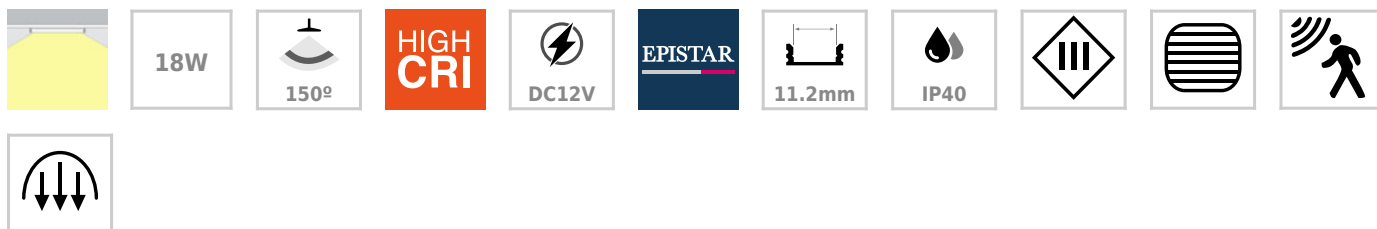

Barra lineal LED SENSA con sensor PIR, 18W, DC12V, 100cm

Luminaria led especialmente concebidas para la iluminación de interiores de armarios, estanterías, baldas, caravanas, etc. Con sensor PIR que activa la luminaria automáticamente cuando detecta movimiento.

[Ver ficha online](#)

ESPECIFICACIONES

Potencia	18W
Flujo luminoso	1280lm
Ángulo de apertura	150º
Temperatura de color	3000K
CRI	85
Número de leds	120
Alimentación	1
Tensión de funcionamiento	DC12V
Chip	Epistar SMD2835
Ancho alojamiento	11.2mm
Interior-exterior	Interior
Protección IP	IP40
Aislamiento electrico	Luminaria de clase III
Otros	Pantalla protectora, Reflector de aluminio
Sensores	movimiento
Etiqueta energética	A+

Referencia

LD1057058

Color de luz

Blanco cálido

Dimensiones del producto

18x1000x8mm

Dimensiones del packaging

2x100x2cm

Certificados

CE
ROHS
ECORAE

DETALLES

Luminarias led especialmente concebidas para la **iluminación de interiores de armarios**, estanterías, baldas, caravanas, etc. De muy bajo consumo y una gran luminosidad. Es posible su instalación en cualquier lugar, con un tamaño de solo 18 x 8mm incorpora sensor PIR que activa la luminaria automáticamente cuando detecta movimiento en el área de detección, se apaga después de 40 segundos si no detecta movimiento.