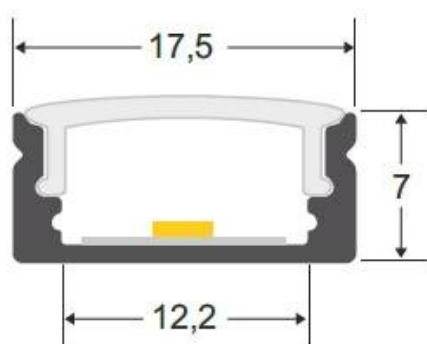

[Ver ficha online](#)

ESPECIFICACIONES

Potencia	18W
Flujo luminoso	1280lm
Ángulo de apertura	150º
Temperatura de color	3000K
CRI	85
Número de leds	120
Alimentación	1
Tensión de funcionamiento	DC12V
Chip	Epistar SMD2835
Ancho alojamiento	11.2mm
Interior-exterior	Interior
Protección IP	IP40
Aislamiento electrico	Luminaria de clase III
Otros	Pantalla protectora, Reflector de aluminio
Sensores	movimiento
Etiqueta energética	A+

Referencia

LD1057058

Color de luz

Blanco cálido

Dimensiones del producto

18x1000x8mm

Dimensiones del packaging

2x100x2cm

Incluye cable de 20cm con conector jack hembra para conectar a un adaptador de corriente (no incluido).

Requiere fuente de alimentación DC 12V.

Ficha técnica

Barra lineal LED SENSA con sensor PIR, 18W, DC12V, 100cm

LEDBOX®

ESQUEMA DE INSTALACIÓN

Ficha técnica

Barra lineal LED SENSA con sensor PIR, 18W, DC12V, 100cm

LEDBOX®

GALERIA

LINKS

- [Barra lineal LED SENSE con sensor PIR, 18W, DC12V, 100cm](#)
- [Iluminación Led integrada](#)
- [Serie Perfil SENSE](#)