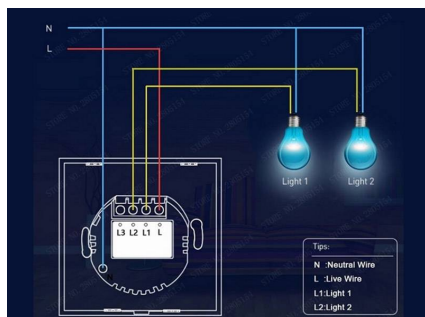

Puedes controlar tus luces a través del interruptor WiFi inteligente por teléfono móvil en cualquier momento, en

Ficha técnica

Interruptor táctil doble WiFi-Voz, blanco

LED BOX[®]

cualquier lugar, siempre y cuando esté conectado a la Red.

Interruptor inteligente de Control de voz manos libres
Compatible con Alexa, Google Home y con control de voz
para encender y apagar las cortinas, persianas o estores.

Incluye:

- Interruptor WiFi
- guía de usuario
- tornillos

ESQUEMA DE INSTALACIÓN

Instalación

GALERIA

AVISO

Datos sujetos a cambios sin aviso. Excepto errores y omisiones. Asegúrese de utilizar el archivo más reciente posible.