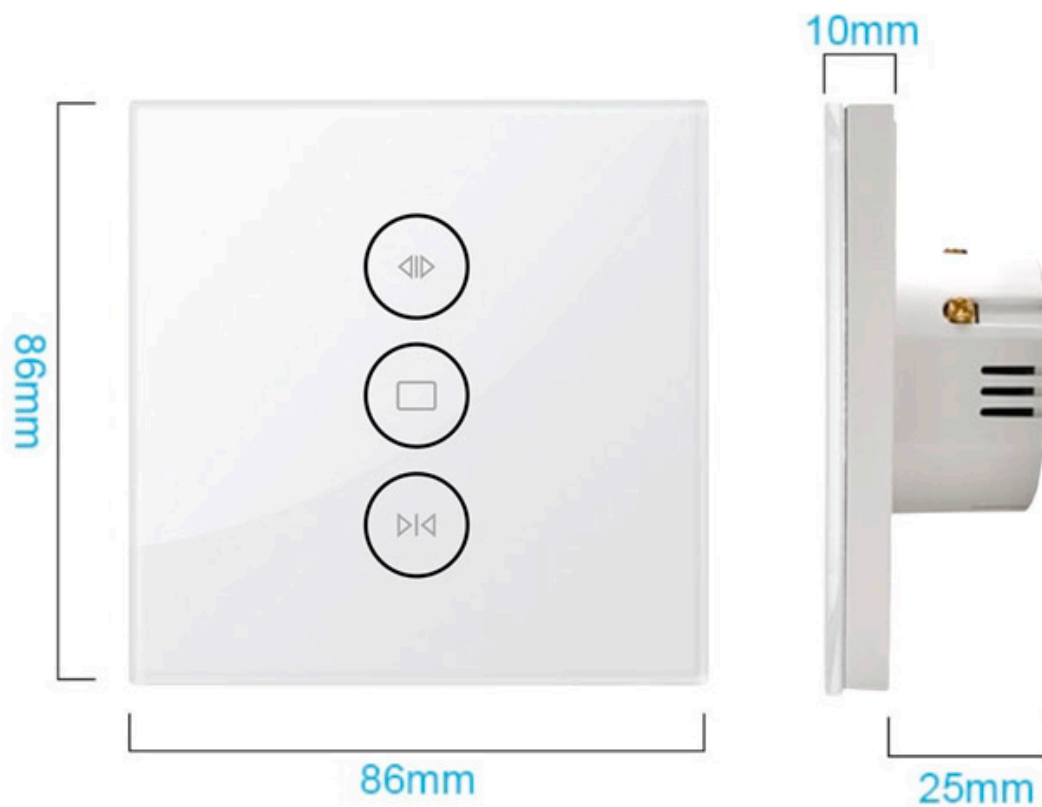

ESQUEMA DE INSTALACIÓN