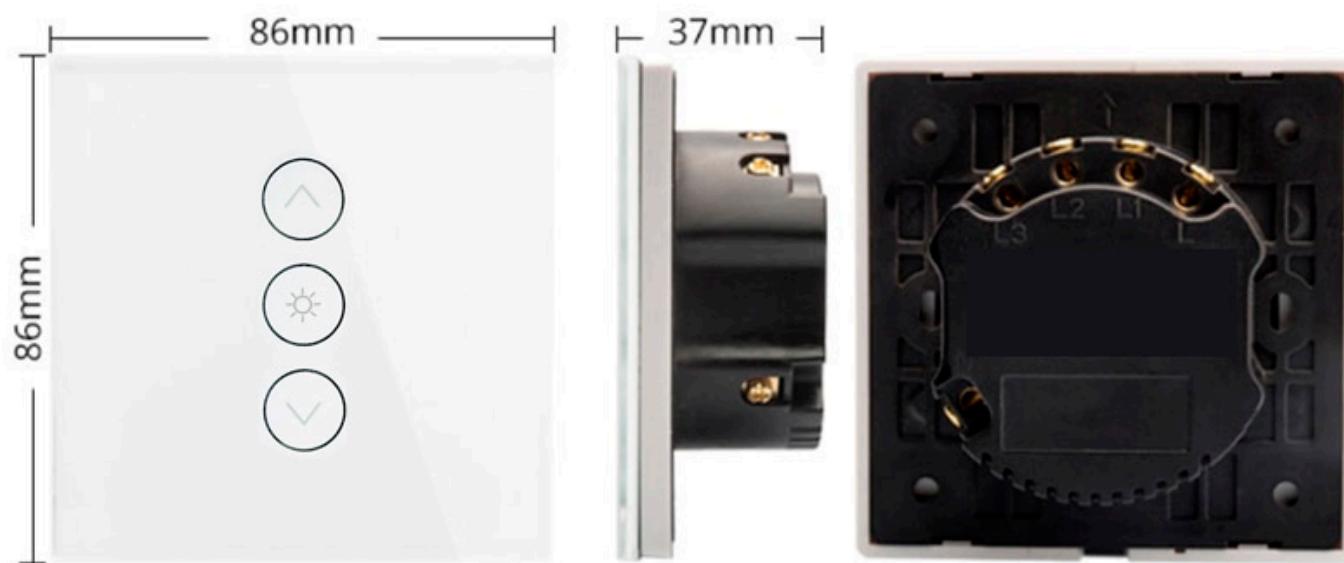

ESQUEMA DE INSTALACIÓN