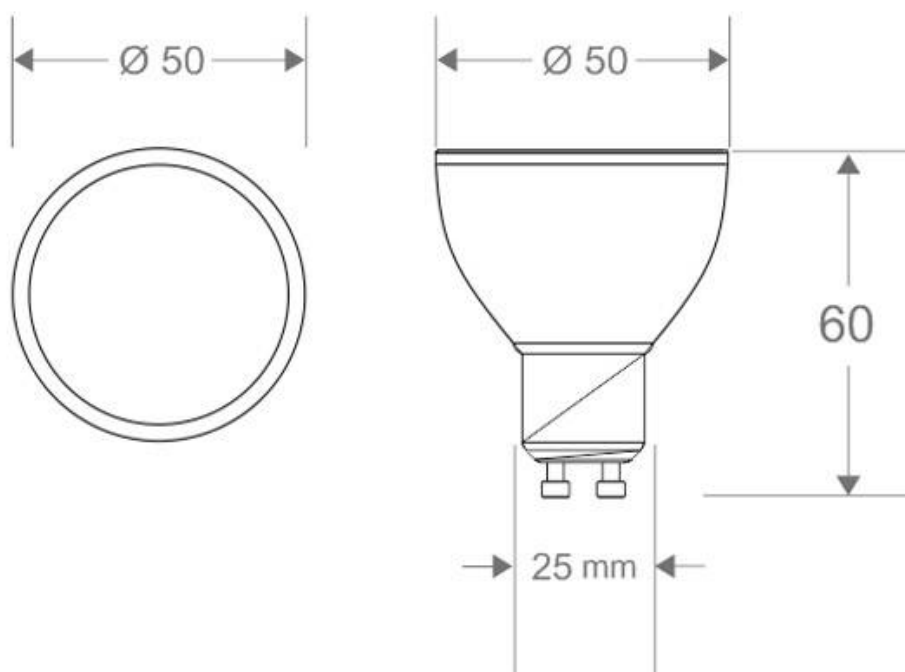

ESQUEMA DE INSTALACIÓN