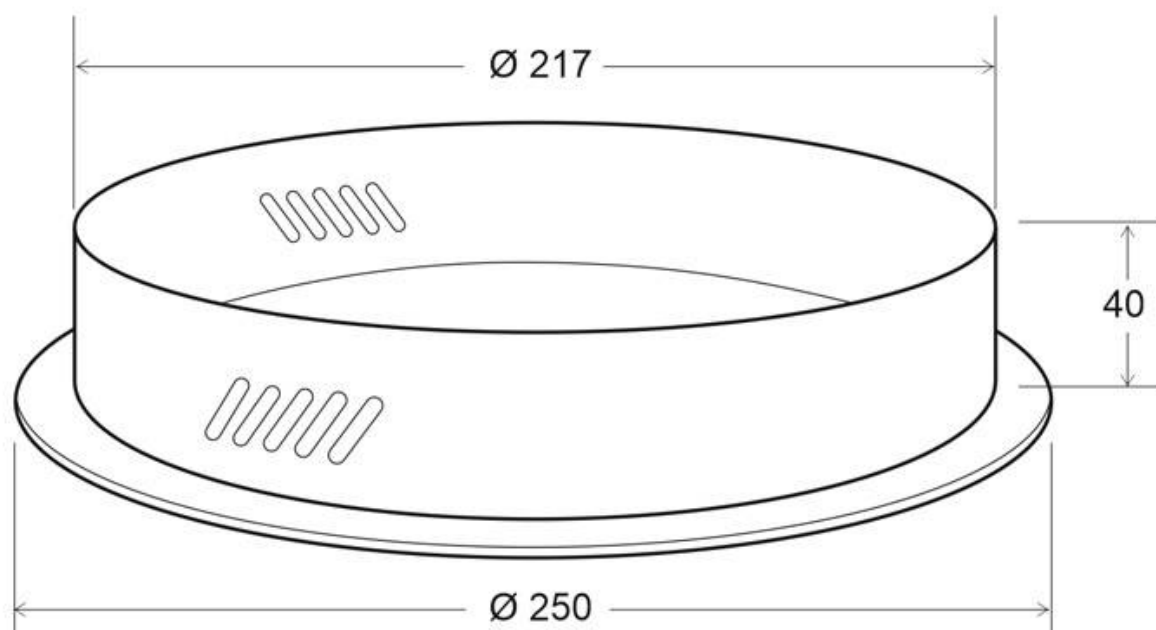

Florón redondo blanco, Ø250mm

Florón redondo blanco, Ø250x40mm

ESPECIFICACIONES

Interior-exterior

Interior

Referencia

LD2013076

Dimensiones del producto

250x250x40mm

Dimensiones del packaging

25x25x4cm

Certificados

CE
ROHS
ECORAE

DETALLES

Florón redondo blanco, Ø250x40mm

Ficha técnica

Florón redondo blanco, Ø250mm

LEDBOX[®]

ESQUEMA DE INSTALACIÓN

GALERIA

AVISO

Datos sujetos a cambios sin aviso. Excepto errores y omisiones. Asegúrese de utilizar el archivo más reciente posible.