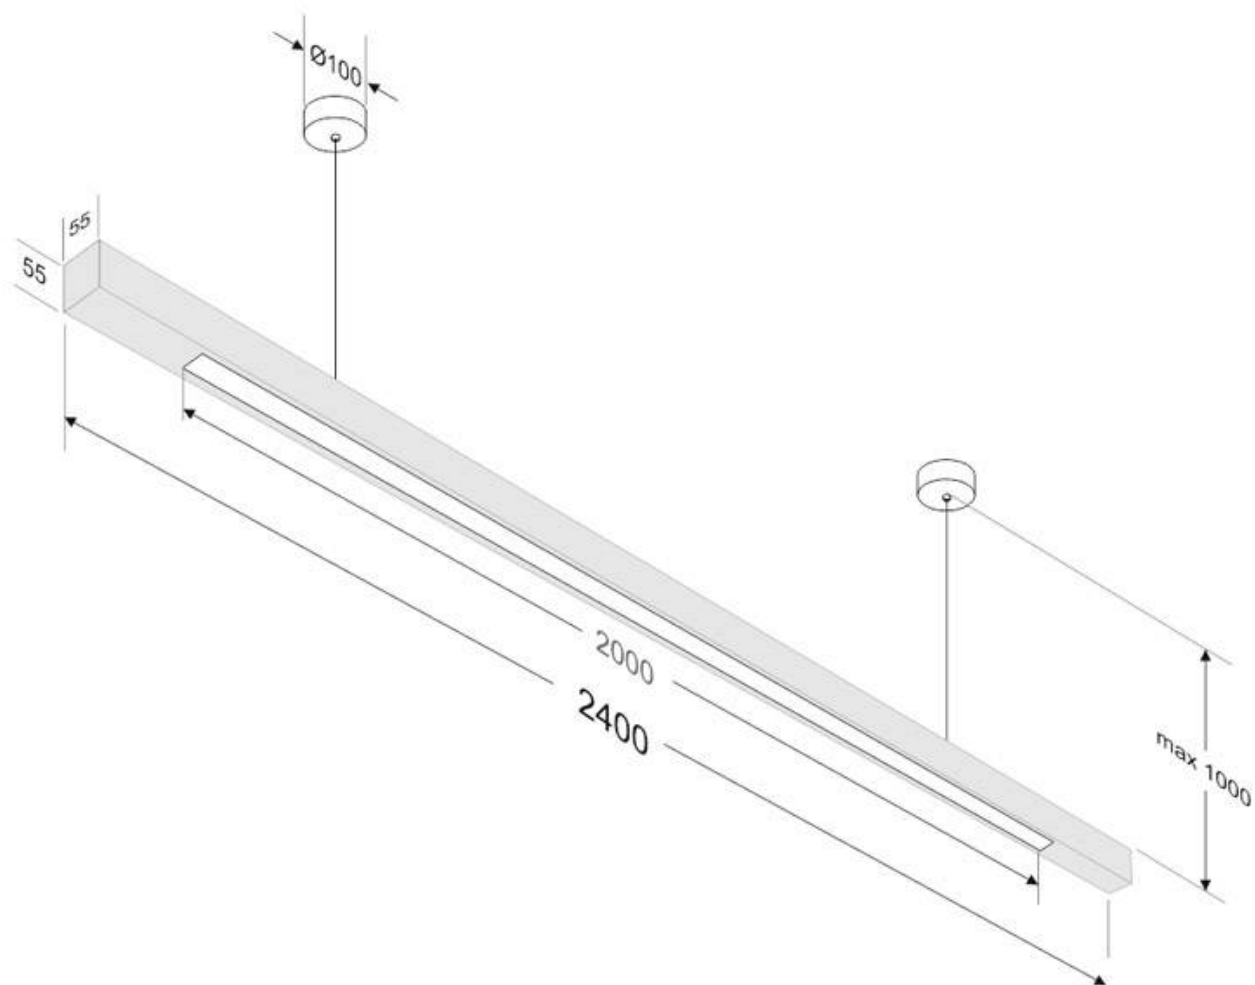

ESQUEMA DE INSTALACIÓN