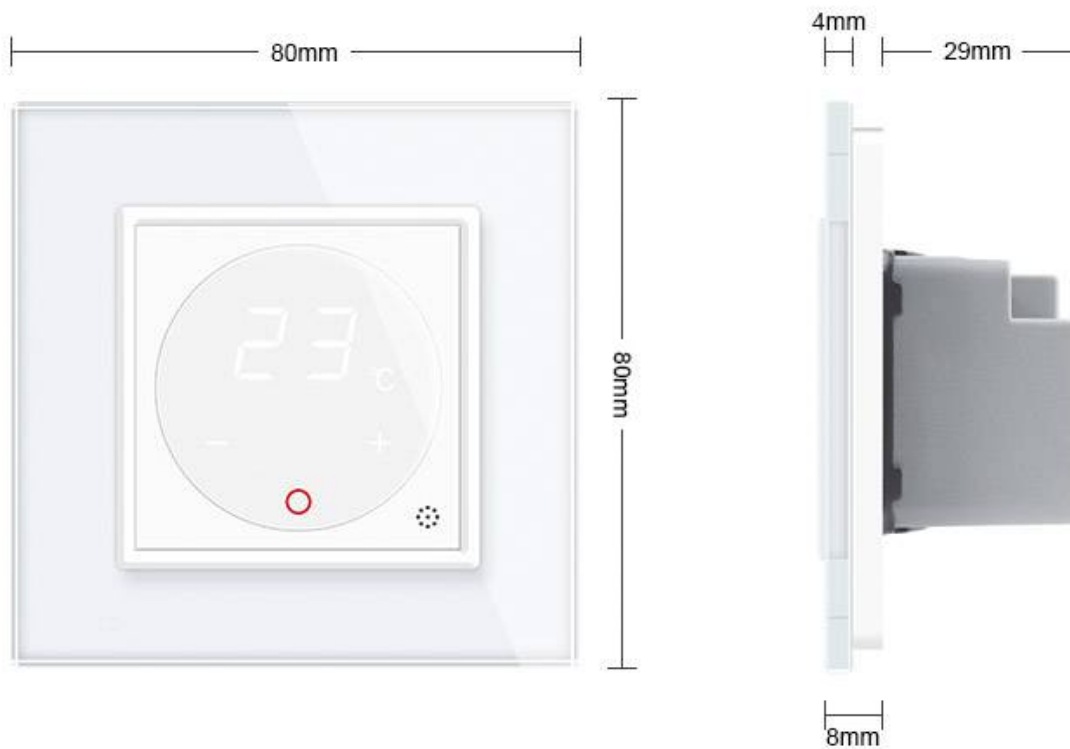

ESQUEMA DE INSTALACIÓN