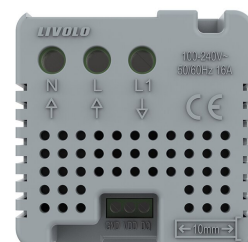

Termostato digital, blanco

Mecanismo sencillo de 1 cuerpo con termostato de color blanco y display digital táctil para controlar fácilmente la temperatura de la calefacción. Con cuerpo de aluminio y panel frontal de cristal templado con acabado de alta calidad y diseño minimalista.

80x80x40mm

Dimensiones del packaging

9x9x5cm

Certificados

CE
ROHS
ECORAE

DETALLES

Mecanismo sencillo de 1 cuerpo con termostato de color blanco y display digital táctil para controlar fácilmente la temperatura de la calefacción. Con cuerpo de aluminio y panel frontal de cristal templado con acabado de alta calidad y diseño minimalista.

Todos los mecanismos disponen de luz indicadora de fondo, indicando su encendido (ON) mediante una luz roja y su apagado (OFF) o estado de reposo mediante una luz azul. Mostrando su estado para una fácil localización en la oscuridad

ESQUEMA DE INSTALACIÓN

Instalación

Máxima calidad

Montaje sencillo y rápido

GALERIA

AVISO

Datos sujetos a cambios sin aviso. Excepto errores y omisiones. Asegúrese de utilizar el archivo más reciente posible.