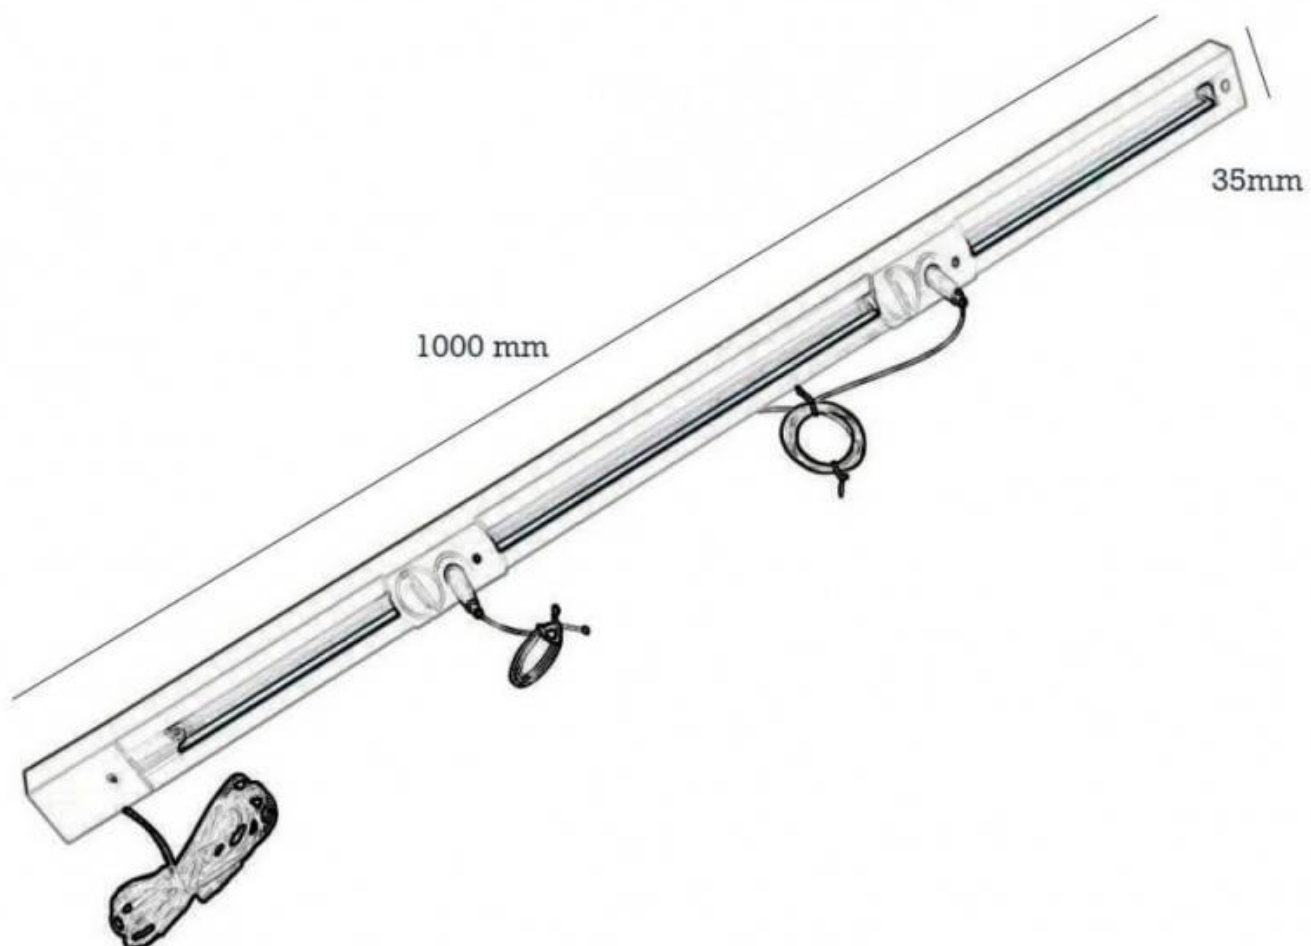

Carril para instalación Display LED, 1m

Carril para instalación Display LED con longitud de 1 metro. Permite una rápida instalación de varias columnas con Display Led.

[Ver ficha online](#)

ESPECIFICACIONES

Color	Blanco
Interior-exterior	Interior

Referencia

LD1017245

Dimensiones del producto

35x1000x30mm

Dimensiones del packaging

4x100x4cm

Certificados

CE

ROHS

DETALLES

Carril para instalación Display LED con longitud de 1 metro.

Permite una rápida instalación de varias columnas con Display Led.

ESQUEMA DE INSTALACIÓN

GALERIA

LINKS

- [Carril para instalación Display LED, 1m](#)
- [Rotulación](#)
- [Serie DISPLAY Series](#)

AVISO

Datos sujetos a cambios sin aviso. Excepto errores y omisiones. Asegúrese de utilizar el archivo más reciente posible.