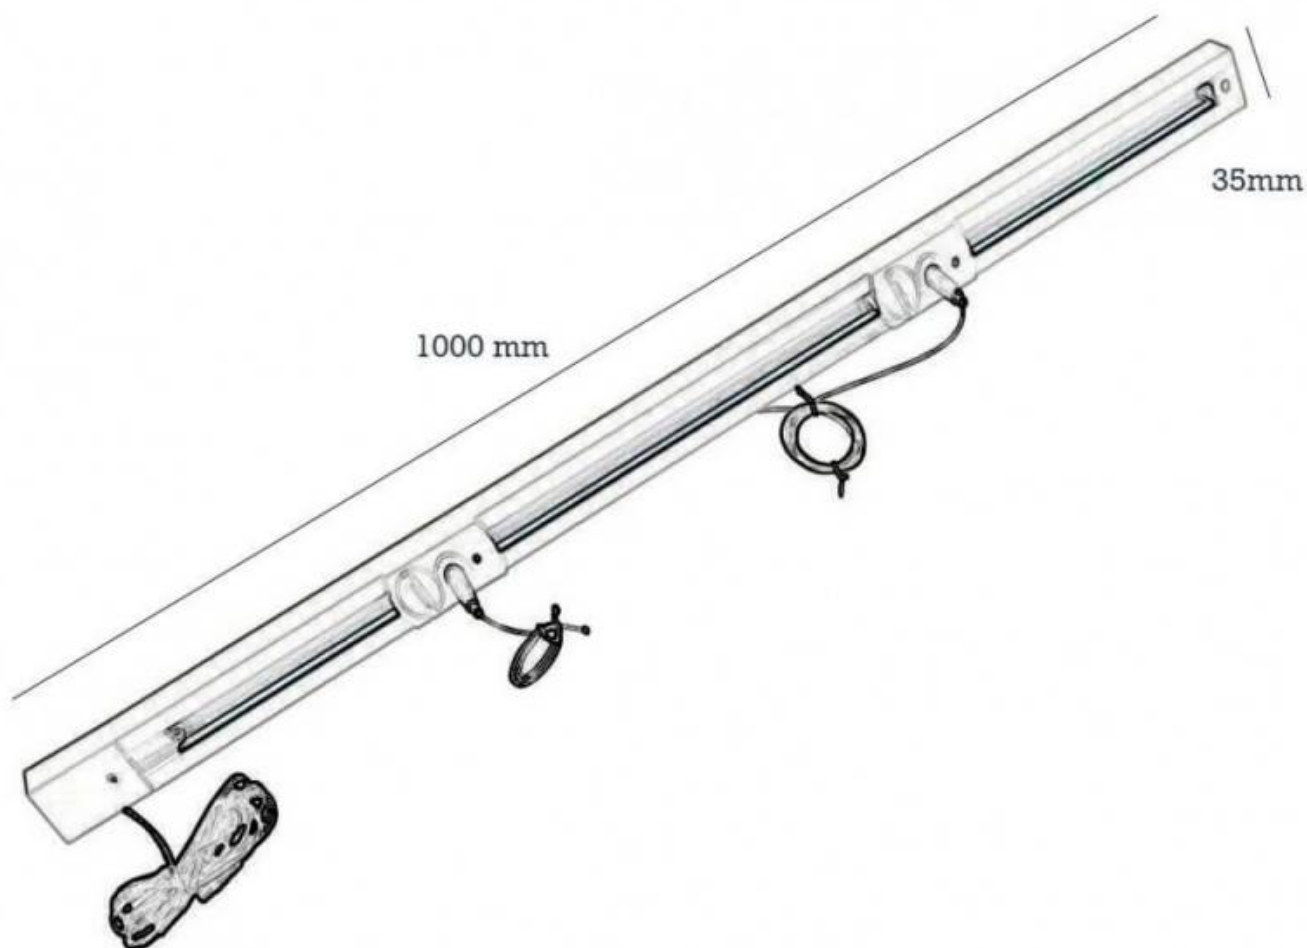

ESQUEMA DE INSTALACIÓN