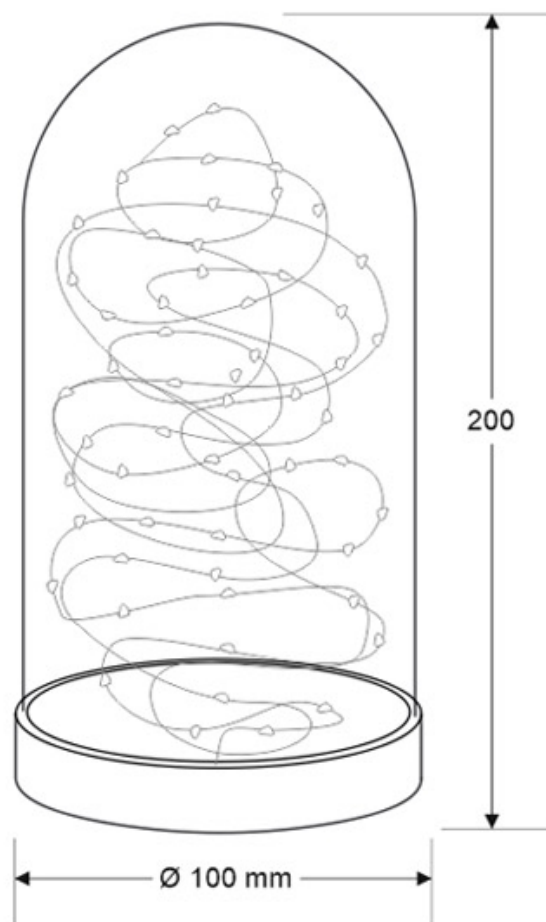

3.50W

360°

DC12V

Eficiencia

A+

ESPECIFICACIONES

Potencia	3.50W
Flujo luminoso	220lm, 250lm, 150lm, 120lm, 140lm
Ángulo de apertura	360°
Temperatura de color	3000K, 6000K
CRI	80
Alimentación	DC12V
Chip	Epistar
Interior-exterior	Interior
Otros	Regulable, Kit todo incluido
Tipo de regulación	TRIAC
Etiqueta energética	A+

Dimensiones del producto

130x130x220mm

Dimensiones del packaging

15x25x15cm

Certificados

CE
ROHS
ECORAAE

MODELOS

Color de luz	Temperatura color (k)	Luminosidad (lm)
Blanco cálido Regulable	3000K	220lm
Blanco frío Regulable	6000K	250lm
RGB		150lm
Azul Regulable		120lm
Violeta Regulable		140lm

DETALLES

Una pieza única de diseño que aúna en la simplicidad de sus formas geométricas, materiales nobles como la madera maciza y la última tecnología en iluminación LED.

Sus 100 micro led unidos por finos hilos de cobre con 10m de longitud permiten que se pueda modificar su colocación como se desee, conservando la forma por la rigidez de los hilos de cobre.

La lámpara incluye: Fanal de vidrio con base de madera, Tira con 100 micro led, fuente de alimentación, controlador y mando a distancia RF.

ESQUEMA DE INSTALACIÓN

GALERIA

AVISO

Datos sujetos a cambios sin aviso. Excepto errores y omisiones. Asegúrese de utilizar el archivo más reciente posible.