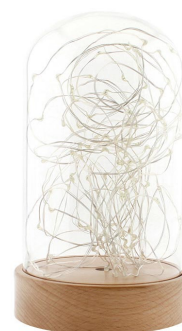

Fanal decorativo LED BODE, regulable

Un nuevo concepto de iluminación decorativa que produce un mágico ambiente en la oscuridad de la estancia, reflejando los destellos luminosos por el delicado fanal de vidrio que lo envuelve. Incluye mando a distancia con el que puedes seleccionar múltiples efectos, intensidad de luz y encender/apagar la lámpara. Ideal para decoración interior y navidad.

Los micro led de color monocromo incluyen controlador y mando a distancia con el que puedes seleccionar múltiples efectos, intensidad de luz y encender/apagar la lámpara.

Disponible en color monocromo: blanco cálido (3000K), blanco frío (6000K), azul, púrpura y RGB

El modelo RGB, incorpora una tira de 100 micro led con controlador incorporado que proporciona múltiples efectos multicolor de forma automática, ideal para decoración navideña. NO INCLUI MANDO.

Cada pieza es única, realizada con maestría por experimentados artesanos que logran extraer de los materiales básicos, un objeto de arte con una clara funcionalidad decorativa.

La lámpara incluye: Fanal de vidrio con base de madera, Tira con 100 micro led, fuente de alimentación, controlador y mando a distancia RF.

ESQUEMA DE INSTALACIÓN

GALERIA

AVISO

Datos sujetos a cambios sin aviso. Excepto errores y omisiones. Asegúrese de utilizar el archivo más reciente posible.