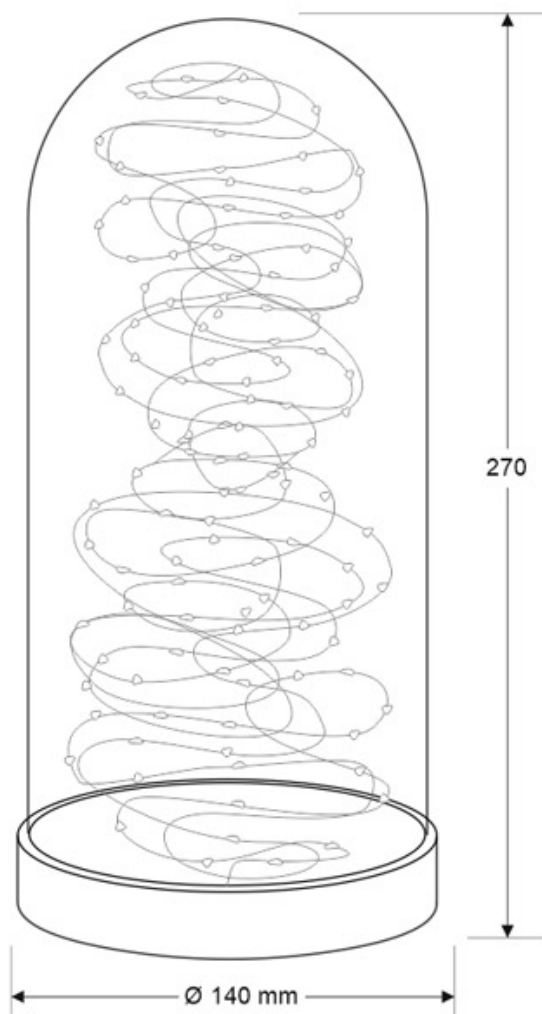

[Ver ficha online](#)

3.50W

360°

DC12V

ESPECIFICACIONES

Potencia	3.50W
Flujo luminoso	220lm, 250lm, 150lm, 120lm, 140lm
Ángulo de apertura	360°
Temperatura de color	3000K, 6000K
CRI	80
Alimentación	1
Chip	Epistar
Interior-exterior	Interior
Otros	Regulable, Kit todo incluido
Tipo de regulación	TRIAC
Etiqueta energética	A+

Dimensiones del producto
130x130x220mm

Dimensiones del packaging
20x35x20cm

Certificados
CE
ROHS
ECORAE

MODELOS

	Color de luz	Temperatura color (k)	Luminosidad (lm)
LD1092481	Blanco cálido Regulable	3000K	220lm
LD1092490	Blanco frío Regulable	6000K	250lm
LD1092493	RGB		150lm
LD1092491	Azul Regulable		120lm
LD1092492	Violeta Regulable		140lm

DETALLES

Una pieza única de diseño que aúna en la simplicidad de sus formas geométricas, materiales nobles como la madera maciza y la última tecnología en iluminación LED.

Sus 100 micro led unidos por finos hilos de cobre con 10m de longitud permiten que se pueda modificar su colocación como se desee, conservando la forma por la rigidez de los hilos de cobre.

La lámpara incluye: Fanal de vidrio con base de madera, Tira con 100 micro led, fuente de alimentación, controlador y mando a distancia RF.

ESQUEMA DE INSTALACIÓN

GALERIA

LINKS

- [Fanal decorativo LED GELOO, regulable](#)
- [Decoración led](#)
- [Serie Fanales decorativos led](#)
- [Serie RETRO VINTAGE](#)