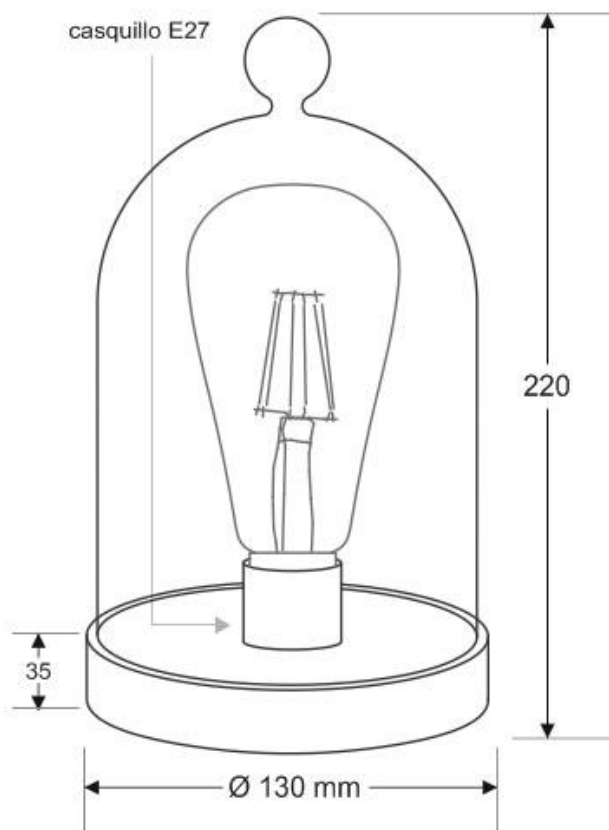

ESQUEMA DE INSTALACIÓN