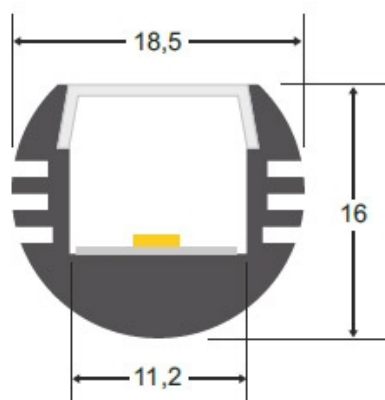

Referencia

LD1055008

Dimensiones del producto

18,5x2000x16mm

Dimensiones del packaging

3x200x2cm

Certificados

CE
ROHS
ECORAE

DETALLES

Los perfiles LedBox son perfectos para proteger y ocultar las tiras led, lo que permite realizar instalaciones profesionales, limpias y con estilo.

INCLUYE: perfil de aluminio anodizado de 2 metros.

Opcionalmente puede adquirir la cubierta transparente o traslúcida, anclajes y tapones que necesite para completar su instalación.

Los perfiles LedBox son adecuados tanto para tiras de led flexibles como tiras rígidas. Sus diferentes acabados y formas son adecuados para distintas aplicaciones de decoración como crear líneas de luz empotradas en cualquier tipo de material, marcaje de escalones de escalera, iluminar vitrinas y estantes, bajos de armarios de cocina, soluciones estéticas en baños, barandillas, etc. El único límite es tu imaginación.

Ficha técnica

Perfil aluminio ROUND para tiras LED, 2 metros

LEDBOX[®]

ESQUEMA DE INSTALACIÓN

GALERIA

AVISO

Datos sujetos a cambios sin aviso. Excepto errores y omisiones. Asegúrese de utilizar el archivo más reciente posible.