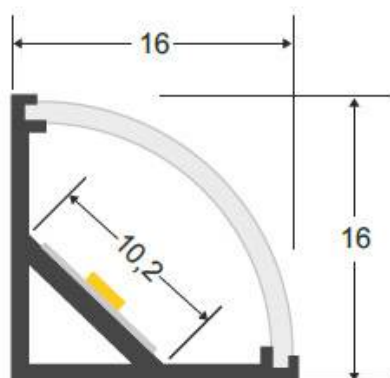

ESPECIFICACIONES

Longitud (Metros)	1 metro
Tira led - Tipo perfil	3esquina
Ancho alojamiento	10.2mm
Color	blanco
Interior-exterior	Interior
Otros	Kit todo incluido

Referencia

LD1055354

Dimensiones del producto

16x2000x16mm

Dimensiones del packaging

3x200x3cm

Certificados

CE
ROHS
ECORAE

DETALLES

Kit que incluye perfil de aluminio lacado en color blanco de 2 metros KORK mini, cubierta opal, tapas y clips de sujeción.

Ficha técnica

KIT - Perfil aluminio KORK-mini para tiras LED, 2 metros, blanco

LEDBOX®

cocina, soluciones estéticas en baños, barandillas, etc. El

único límite es tu imaginación.

ESQUEMA DE INSTALACIÓN

GALERIA

Ficha técnica

KIT - Perfil aluminio KORK-mini para tiras LED, 2 metros, blanco

LEDBOX®

AVISO

Datos sujetos a cambios sin aviso. Excepto errores y omisiones. Asegúrese de utilizar el archivo más reciente posible.