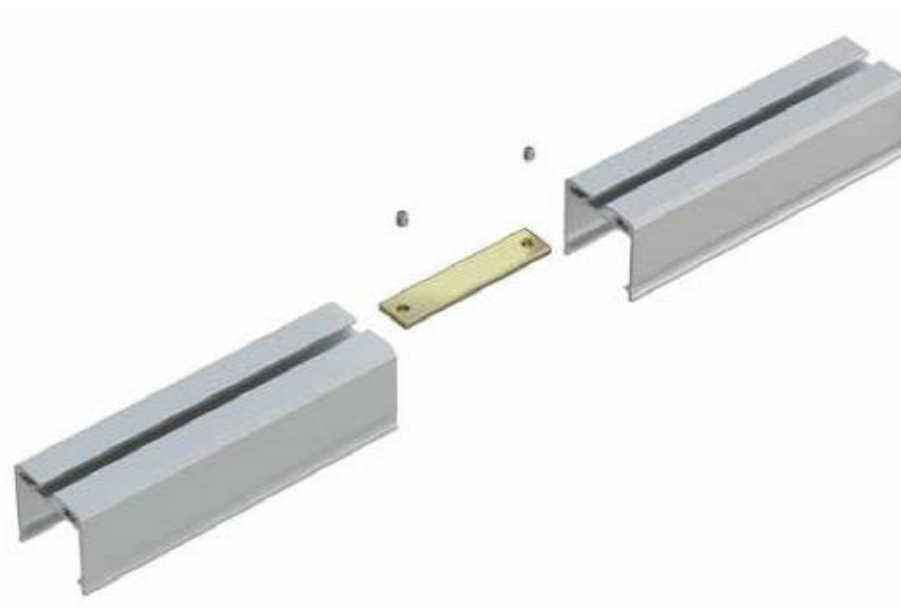

Conector lineal perfil TEITO

Conector lineal perfil TEITO

[Ver ficha online](#)

12.2mm

ESPECIFICACIONES

Longitud (Metros)	1 metro
Ancho alojamiento	12.2mm
Interior-exterior	Interior

Referencia

LD1055229

Dimensiones del producto

31x100x8mm

Dimensiones del packaging

1x10x1cm

Certificados

CE
ROHS
ECORAEE

DETALLES

Conector lineal perfil TEITO

ESQUEMA DE INSTALACIÓN

GALERIA

LINKS

- [Conector lineal perfil TEITO](#)
- [Perfiles de techo empotrados](#)
- [Serie Perfil TEITO](#)

AVISO

Datos sujetos a cambios sin aviso. Excepto errores y omisiones. Asegúrese de utilizar el archivo más reciente posible.