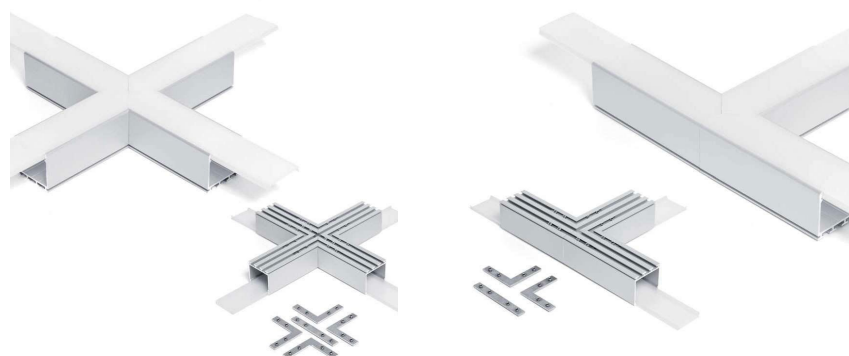

Conector lineal perfil TEITO

Conector lineal perfil TEITO

[Ver ficha online](#)

12.2mm

ESPECIFICACIONES

Longitud (Metros)	1 metro
Ancho alojamiento	12.2mm
Interior-exterior	Interior

Referencia

LD1055229

Dimensiones del producto

31x100x8mm

Dimensiones del packaging

1x10x1cm

Certificados

CE
ROHS
ECORAEE

DETALLES

Conector lineal perfil TEITO

ESQUEMA DE INSTALACIÓN

GALERIA

LINKS

- [Conector lineal perfil TEITO](#)
- [Perfiles de techo empotrados](#)
- [Serie Perfil TEITO](#)

AVISO

Datos sujetos a cambios sin aviso. Excepto errores y omisiones. Asegúrese de utilizar el archivo más reciente posible.