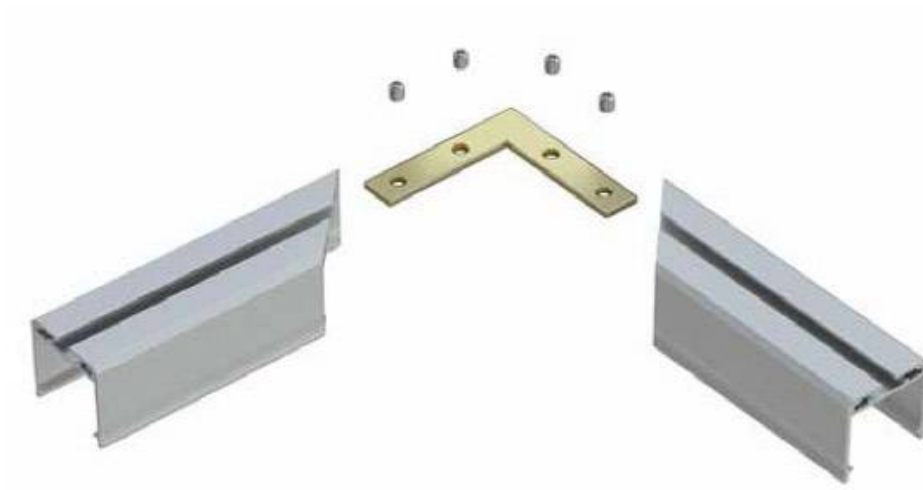

Conector esquina horizontal perfil TEITO

Conector esquina horizontal perfil TEITO

[Ver ficha online](#)

ESPECIFICACIONES

Longitud (Metros)	1 metro
Ancho alojamiento	12.2mm
Interior-exterior	Interior

Referencia

LD1055230

Dimensiones del producto

50x50x50mm

Dimensiones del packaging

5x5x5cm

Certificados

CE
ROHS
ECORAE

DETALLES

Conector esquina horizontal perfil TEITO

ESQUEMA DE INSTALACIÓN

GALERIA

LINKS

- [Conector esquina horizontal perfil TEITO](#)
- [Perfiles de techo empotrados](#)
- [Serie Perfil TEITO](#)

AVISO

Datos sujetos a cambios sin aviso. Excepto errores y omisiones. Asegúrese de utilizar el archivo más reciente posible.