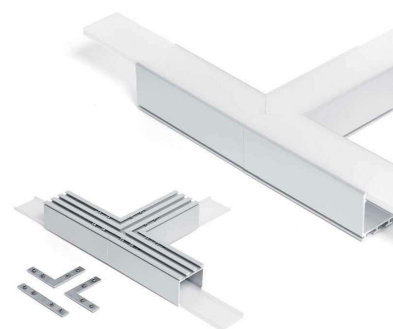

Conector esquina horizontal perfil TEITO

Conector esquina horizontal perfil TEITO

[Ver ficha online](#)

ESPECIFICACIONES

Longitud (Metros)	1 metro
Ancho alojamiento	12.2mm
Interior-exterior	Interior

Referencia

LD1055230

Dimensiones del producto

50x50x50mm

Dimensiones del packaging

5x5x5cm

Certificados

CE
ROHS
ECORAE

DETALLES

Conector esquina horizontal perfil TEITO

ESQUEMA DE INSTALACIÓN

GALERIA

LINKS

- [Conector esquina horizontal perfil TEITO](#)
- [Perfiles de techo empotrados](#)
- [Serie Perfil TEITO](#)

AVISO

Datos sujetos a cambios sin aviso. Excepto errores y omisiones. Asegúrese de utilizar el archivo más reciente posible.