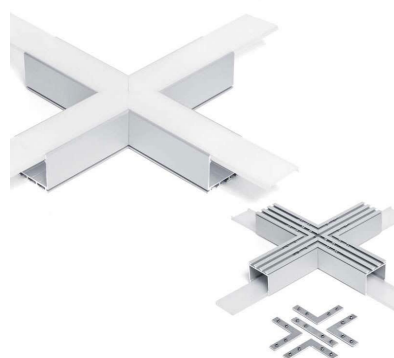

Conector esquina horizontal perfil TEITO

Conector esquina horizontal perfil TEITO

[Ver ficha online](#)

ESPECIFICACIONES

Longitud (Metros)	1 metro
Ancho alojamiento	12.2mm
Interior-exterior	Interior

Referencia

LD1055230

Dimensiones del producto

50x50x50mm

Dimensiones del packaging

5x5x5cm

Certificados

CE
ROHS
ECORAE

DETALLES

Conector esquina horizontal perfil TEITO

ESQUEMA DE INSTALACIÓN

GALERIA

LINKS

- [Conector esquina horizontal perfil TEITO](#)
- [Perfiles de techo empotrados](#)
- [Serie Perfil TEITO](#)

AVISO

Datos sujetos a cambios sin aviso. Excepto errores y omisiones. Asegúrese de utilizar el archivo más reciente posible.