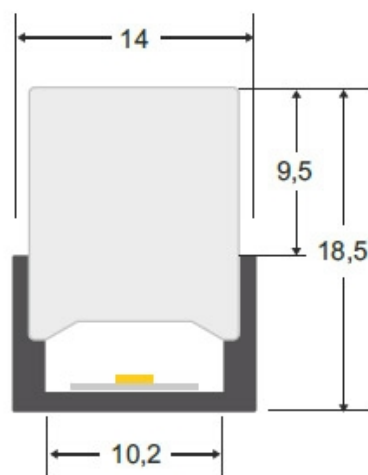

ESQUEMA DE INSTALACIÓN