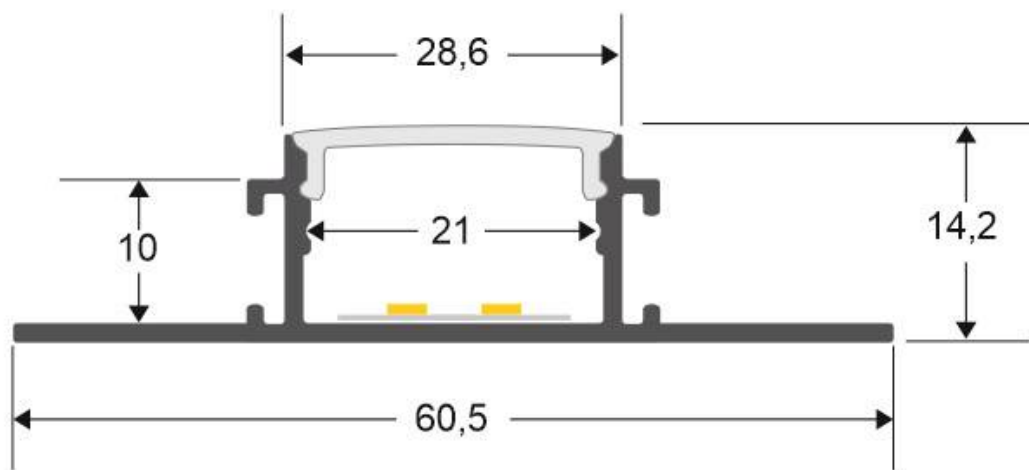

[Ver ficha online](#)

ESPECIFICACIONES

Longitud (Metros)	3 metros
Tira led - Tipo perfil	2empotrados
Ancho alojamiento	21mm
Interior-exterior	Interior
Otros	Kit todo incluido

Referencia

LD1055347

Dimensiones del producto

60,5x3000x14,2mm

Dimensiones del packaging

6x300x1,5cm

Certificados

CE
ROHS
ECORAE

DETALLES

Kit que incluye perfil de aluminio con difusor traslúcido de 3 metros y tapas.

Perfil fabricado en aluminio de alta calidad ideal para iluminación de cualquier ambiente (baños, cocinas, pasillos, salones, etc) Se instala en obra entre el pladur, yeso, azulejos, etc. Dispone de aletas troqueladas que facilita la inserción del cemento u otro material para asegurar así un agarre perfecto a la pared.

Apto para tiras de led con un ancho máximo de 20 mm y una potencia no superior a 20W/m. Si deseas que la

Ficha técnica

KIT Perfil arquitectónico aluminio BILD 3 metros

LEDBOX®

iluminación sea lo más uniforme posible utiliza tiras led con un mínimo de 120led/metro.

ESQUEMA DE INSTALACIÓN

GALERIA

LINKS

- [KIT Perfil arquitectónico aluminio BILD 3 metros](#)
- [Perfiles arquitectónicos](#)
- [Serie Perfil BILD](#)

AVISO

Datos sujetos a cambios sin aviso. Excepto errores y omisiones. Asegúrese de utilizar el archivo más reciente posible.