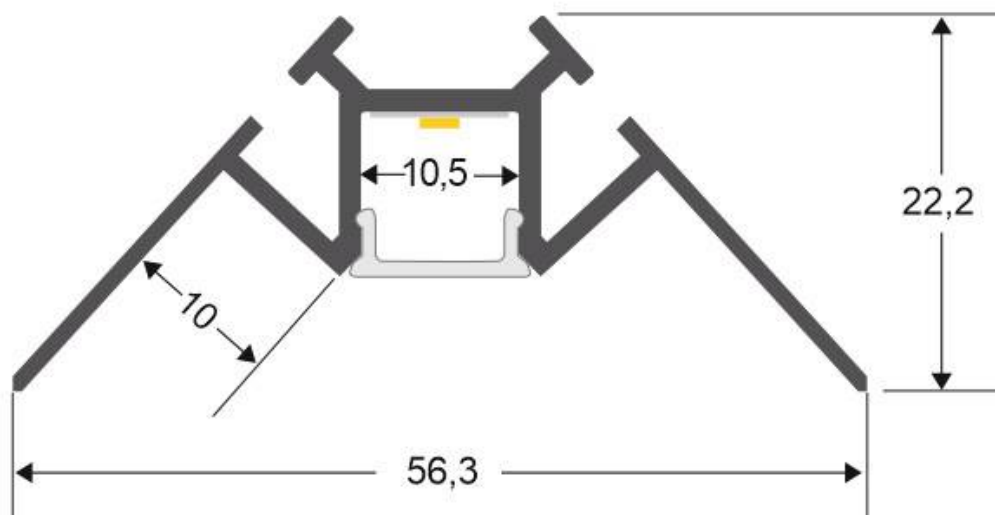

ESQUEMA DE INSTALACIÓN