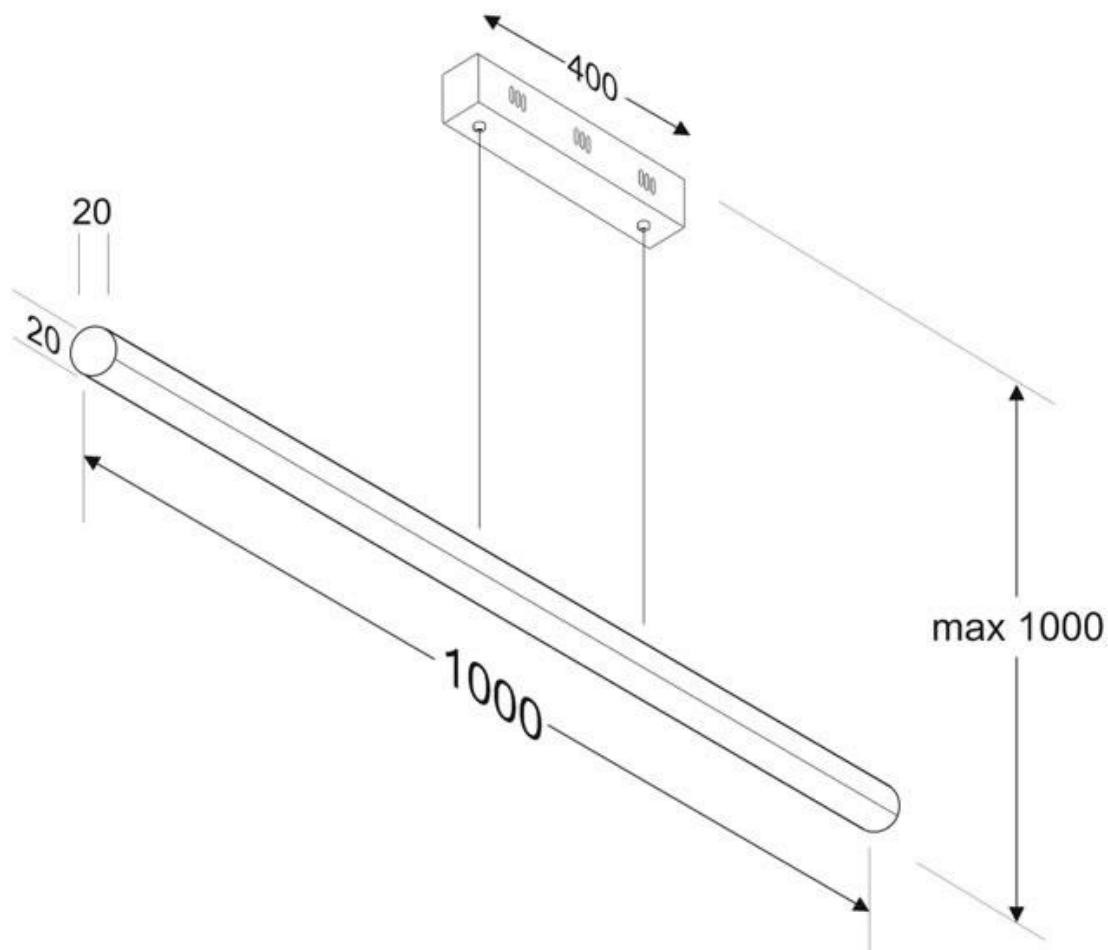

ESQUEMA DE INSTALACIÓN