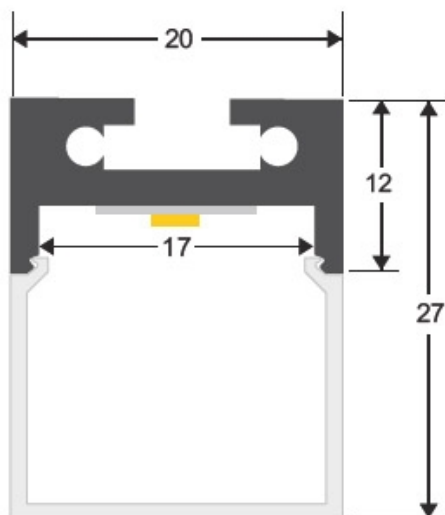

ESQUEMA DE INSTALACIÓN