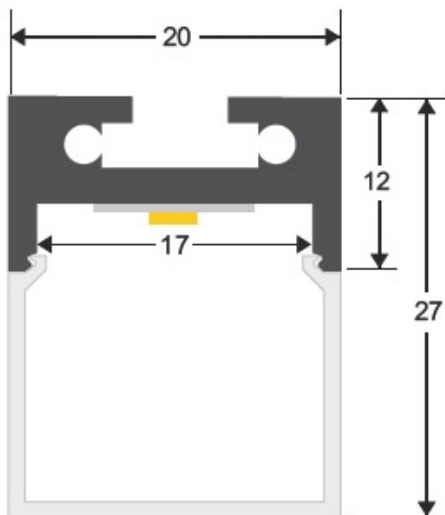

Longitud (Metros)	2 metros
Tira led - Tipo perfil	6suspendida
Ancho alojamiento	17mm
Color	aluminio
Interior-exterior	Interior

Referencia

LD1055108

Dimensiones del producto

20x2000x20mm

Dimensiones del packaging

3x100x2cm

Certificados

CE
ROHS
ECORAE

DETALLES

Los perfiles LedBox son perfectos para proteger y ocultar las tiras led, lo que permite realizar instalaciones profesionales, limpias y con estilo.

INCLUYE: perfil de aluminio de 2 metros

Opcionalmente puede adquirir la cubierta transparente o traslúcida, anclajes y tapones que necesite para completar su instalación.

Los perfiles LedBox son adecuados tanto para tiras de led flexibles como tiras rígidas. Sus diferentes acabados y formas son adecuados para distintas aplicaciones de decoración como crear líneas de luz empotradas en cualquier tipo de material, marcaje de escalones de escalera, iluminar vitrinas y estantes, bajos de armarios de cocina, soluciones estéticas en baños, barandillas, etc. El único límite es tu imaginación.

Ficha técnica

Perfil aluminio ALKAL SUSPEND para tiras LED, 2 metros

LEDBOX[®]

ESQUEMA DE INSTALACIÓN

GALERIA

AVISO

Datos sujetos a cambios sin aviso. Excepto errores y omisiones. Asegúrese de utilizar el archivo más reciente posible.