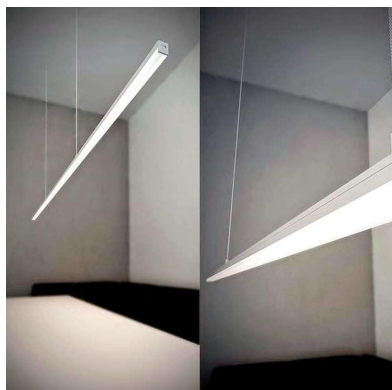

Perfil aluminio ALKAL SUSPEND para tiras LED, 2 metros

Perfil de aluminio para proteger y ocultar las tiras led, lo que permite realizar instalaciones profesionales, limpias y con estilo.

ESPECIFICACIONES

3x100x2cm

Certificados

CE
ROHS
ECORAE

DETALLES

Los perfiles LedBox son perfectos para proteger y ocultar las tiras led, lo que permite realizar instalaciones profesionales, limpias y con estilo.

INCLUYE: perfil de aluminio de 2 metros

Opcionalmente puede adquirir la cubierta transparente o traslúcida, anclajes y tapones que necesite para completar su instalación.

Los perfiles LedBox son adecuados tanto para tiras de led flexibles como tiras rígidas. Sus diferentes acabados y formas son adecuados para distintas aplicaciones de decoración como crear líneas de luz empotradas en cualquier tipo de material, marcaje de escalones de escalera, iluminar vitrinas y estantes, bajos de armarios de cocina, soluciones estéticas en baños, barandillas, etc. El único límite es tu imaginación.

Ficha técnica

Perfil aluminio ALKAL SUSPEND para tiras LED, 2 metros

LEDBOX[®]

ESQUEMA DE INSTALACIÓN

GALERIA

AVISO

Datos sujetos a cambios sin aviso. Excepto errores y omisiones. Asegúrese de utilizar el archivo más reciente posible.