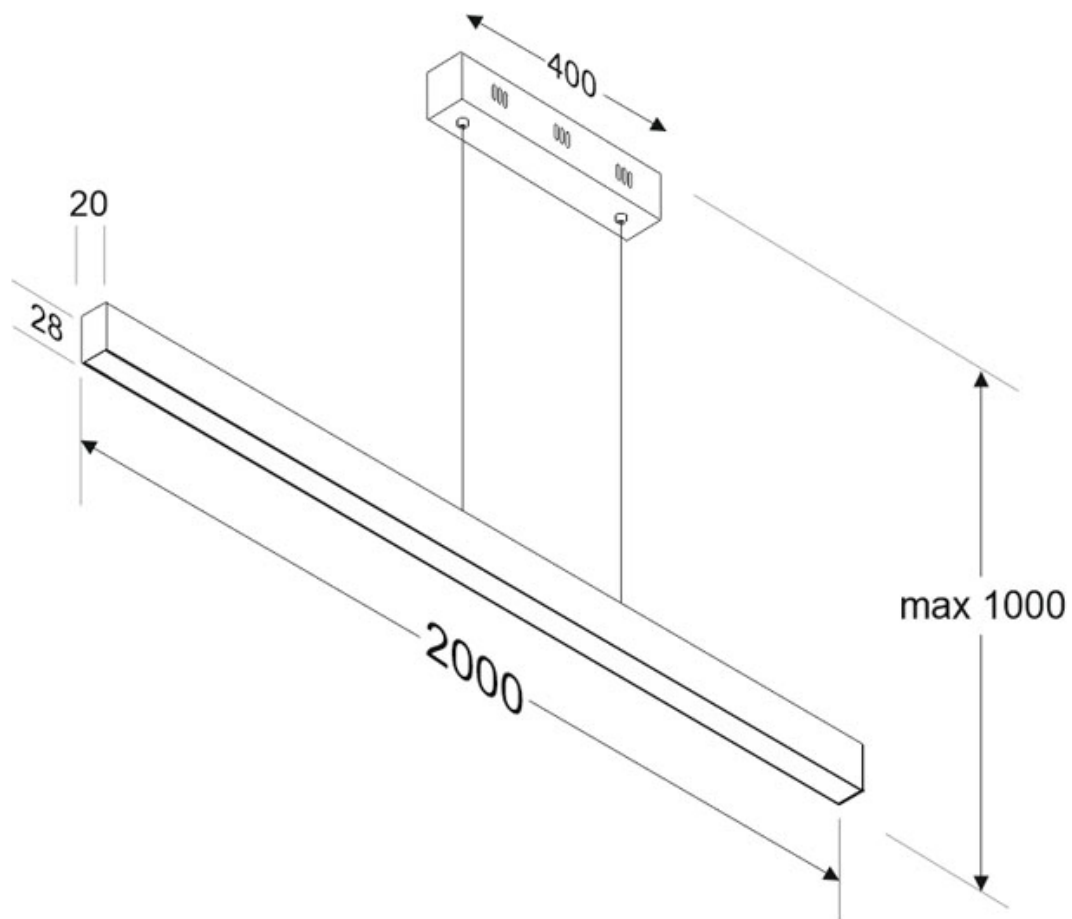

ESQUEMA DE INSTALACIÓN