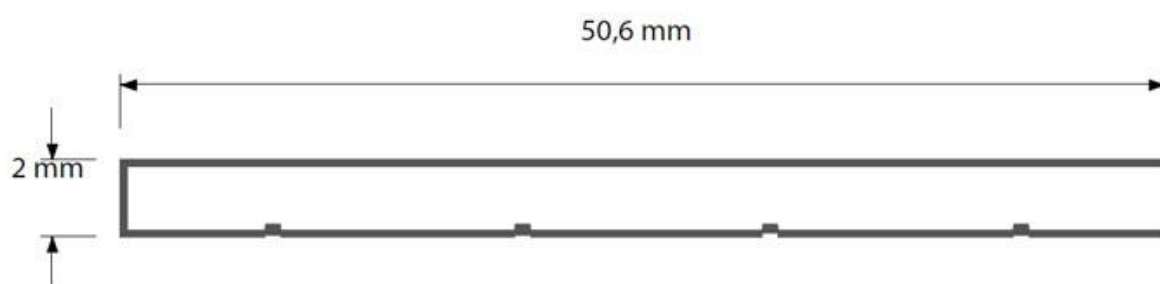

Interconexión interior NORLUX

Pieza para conectar perfiles NORLUX y poder realizar fácilmente instalaciones lineales de cualquier longitud.

ESPECIFICACIONES

Interior-exterior

Interior

Referencia

LD1055205

Dimensiones del producto

100x52x2mm

Dimensiones del packaging

1x3x1cm

Certificados

CE

ROHS

ECORAEE

DETALLES

Pieza para conectar perfiles NORLUX y poder realizar

fácilmente instalaciones lineales de cualquier longitud.

ESQUEMA DE INSTALACIÓN

GALERIA

AVISO

Datos sujetos a cambios sin aviso. Excepto errores y omisiones. Asegúrese de utilizar el archivo más reciente posible.