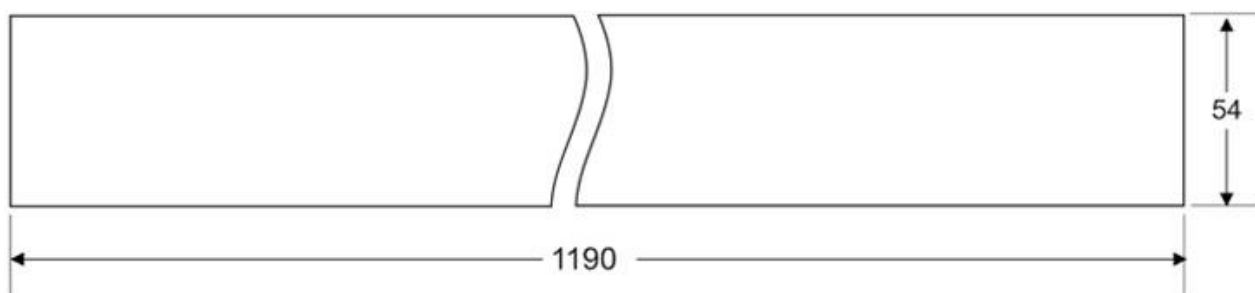

Referencia

LD1010546

Color de luz

Blanco neutro Regulable

Dimensiones del producto

75x1190x54mm

Dimensiones del packaging

9x125x6cm

ESQUEMA DE INSTALACIÓN

Distribución lumínica

H(m)	D(m)	E(lux)
1 m	3.1 m	750 lx
2 m	6.2 m	255 lx
3 m	9.3 m	133 lx
4 m	12.4 m	70 lx
5 m	15.5 m	54 lx

Beam Angle: 120°

Instalación

GALERIA

Ficha técnica

Lámpara colgante SERK, 40W, 120cm, TRIAC regulable