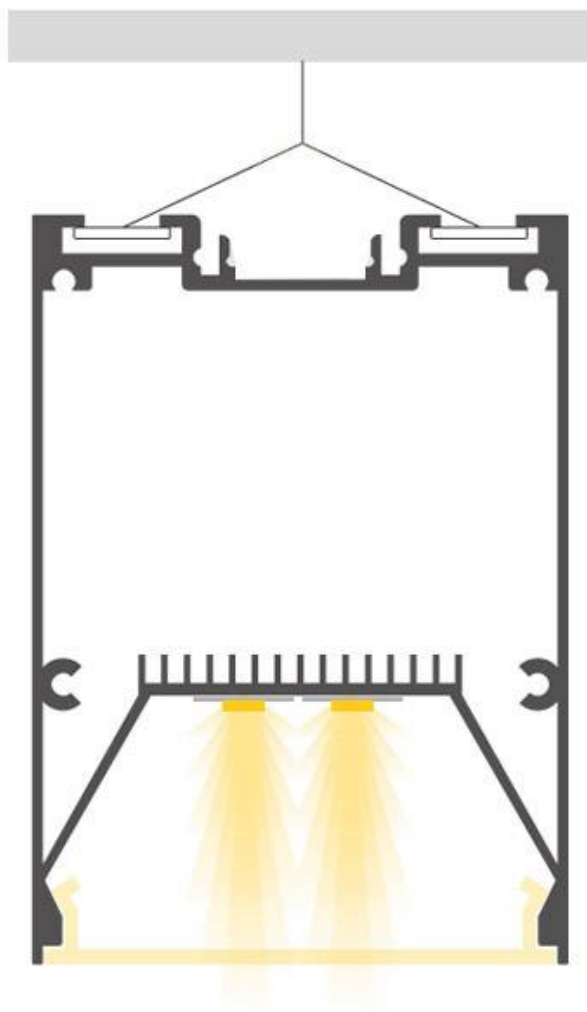

Ficha técnica

Lámpara colgante SERK, 70W, 208cm, TRIAC regulable, blanco

LEDBOX®

ESQUEMA DE INSTALACIÓN