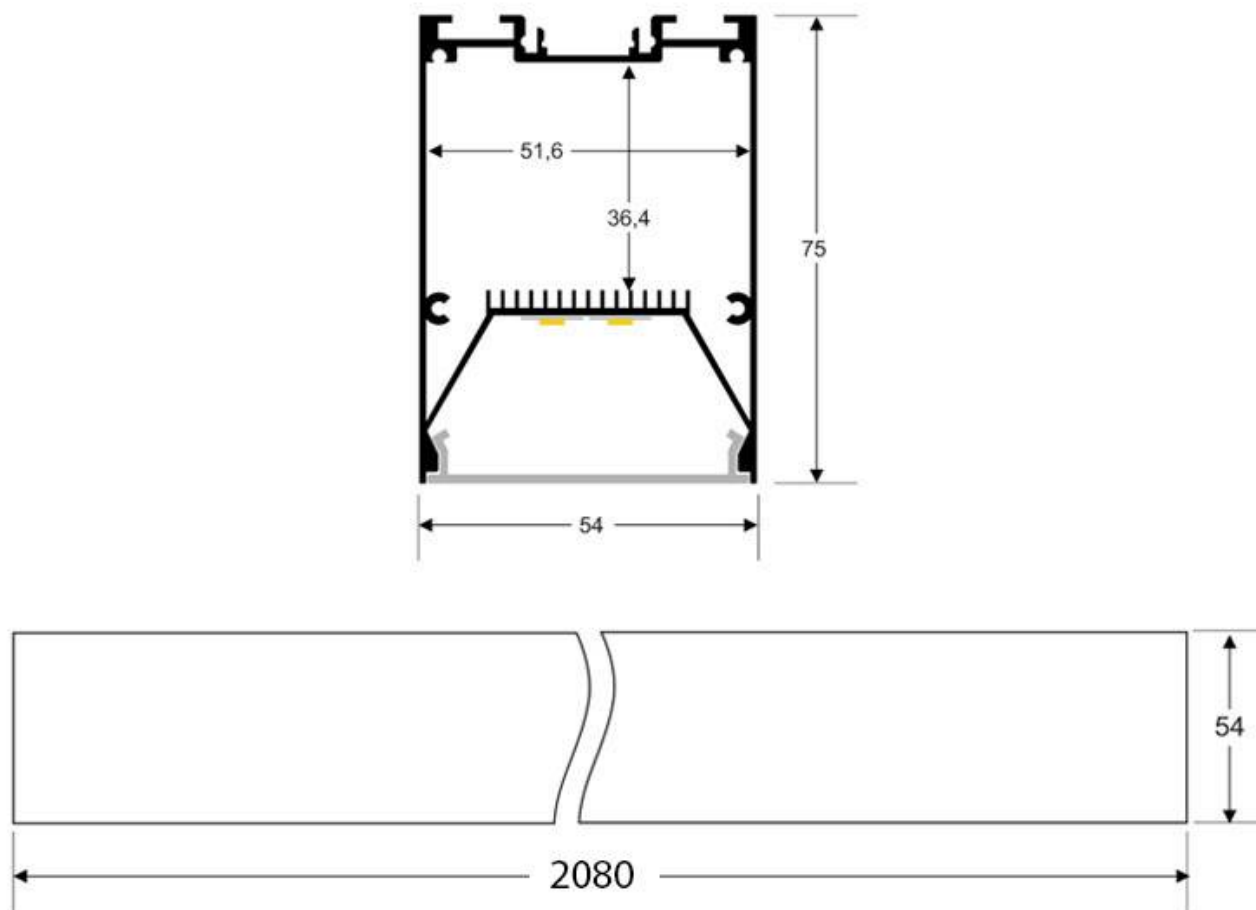

Dimensiones del producto

75x2080x54mm

Dimensiones del packaging

10x220x10cm

Certificados

CE
ROHS
ECORAEE
TUV

Ficha técnica

Lámpara colgante SERK, 70W, 208cm, TRIAC regulable, silver

cualquier ambiente a la vez que proporciona una iluminación general y de amplia difusión.

Incluye cables de suspensión que se pueden ajustar a la medida deseada fácilmente hasta 1,5 metro de longitud.

Las lamparas compradas a medida no es posible efectuar devolución al estar personalizadas a la medida del cliente.

Ficha técnica

Lámpara colgante SERK, 70W, 208cm, TRIAC regulable, silver

LEDBOX®

ESQUEMA DE INSTALACIÓN

Ficha técnica

Lámpara colgante SERK, 70W, 208cm, TRIAC regulable, silver

LEDBOX[®]

GALERIA