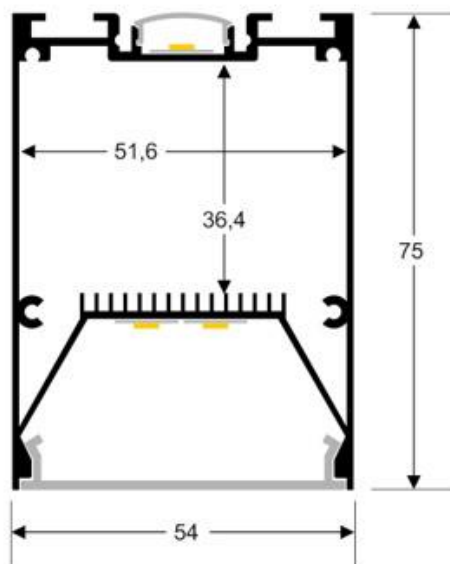

Referencia
LD1010547

Color de luz
Blanco neutro Regulable

Dimensiones del producto
75x1190x54mm

Dimensiones del packaging
9x125x6cm

Certificados
CE
ROHS
ECORAEE
TUV

DETALLES

Luminaria colgante minimalista realizada en aluminio anodizado silver y difusor opal.

Ficha técnica

Lámpara colgante SERK UP, 50W, 120cm, TRIAC regulable

LEDBOX®

cualesquier ambiente a la vez que proporciona una iluminación general y de amplia difusión.

Incluye cables de suspensión que se pueden ajustar a la medida deseada fácilmente hasta 1 metro de longitud.

Ficha técnica

Lámpara colgante SERK UP, 50W, 120cm, TRIAC regulable

LEDBOX®

ESQUEMA DE INSTALACIÓN

Distribución lumínica

H(m)	D(m)	E(lux)
1 m	3.1 m	750 lx
2 m	6.2 m	255 lx
3 m	9.3 m	133 lx
4 m	12.4 m	70 lx
5 m	15.5 m	54 lx

Beam Angle: 120°

Instalación

GALERIA

Ficha técnica

Lámpara colgante SERK UP, 50W, 120cm, TRIAC regulable

LEDBOX®

AVISO

Datos sujetos a cambios sin aviso. Excepto errores y omisiones. Asegúrese de utilizar el archivo más reciente posible.