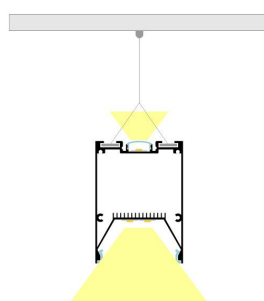

ESPECIFICACIONES

Otros	Perfil con luz, Regulable, Kit todo incluido
Potencia	50W
Flujo luminoso	4950lm
Temperatura de color	4000K
Chip	Epistar SMD2835
Tira led - Tipo perfil	6suspendida
Color	aluminio
Interior-exterior	Interior
Protección IP	IP40
Estilo	moderno
Tipo de regulación	TRIAC
Estancia	salon,cocina

Referencia
LD1010547

Color de luz
Blanco neutro Regulable

Dimensiones del producto
75x1190x54mm

Dimensiones del packaging
9x125x6cm

Certificados
CE
ROHS
ECORAEE
TUV

DETALLES

Luminaria colgante minimalista realizada en aluminio anodizado silver y difusor opal.

Ficha técnica

Lámpara colgante SERK UP, 50W, 120cm, TRIAC regulable

LEDBOX®

ESQUEMA DE INSTALACIÓN

Distribución lumínica

H(m)	D(m)	E(lux)
1 m	3.1 m	750 lx
2 m	6.2 m	255 lx
3 m	9.3 m	133 lx
4 m	12.4 m	70 lx
5 m	15.5 m	54 lx

Beam Angle: 120°

Instalación

GALERIA

Ficha técnica

Lámpara colgante SERK UP, 50W, 120cm, TRIAC regulable

LEDBOX®

AVISO

Datos sujetos a cambios sin aviso. Excepto errores y omisiones. Asegúrese de utilizar el archivo más reciente posible.