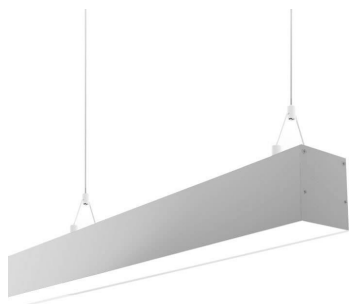

Lámpara colgante SERK UP, 50W, 120cm, TRIAC regulable

Luminaria de suspensión lineal que ofrece una iluminación general a través del difusor de policarbonato opal que crea un ambiente perfecto para cualquier estancia. Regulación de intensidad TRIAC.

ESPECIFICACIONES

Otros	Perfil con luz, Regulable, Kit todo incluido
Potencia	50W
Flujo luminoso	4950lm
Temperatura de color	4000K
Chip	Epistar SMD2835
Tira led - Tipo perfil	6suspendida
Color	aluminio
Interior-exterior	Interior
Protección IP	IP40
Estilo	moderno
Tipo de regulación	TRIAC
Estancia	salon,cocina

Ficha técnica

Lámpara colgante SERK UP, 50W, 120cm, TRIAC regulable

LEDBOX®

ESQUEMA DE INSTALACIÓN

Distribución lumínica

H(m)	D(m)	E(lux)
1 m	3.1 m	750 lx
2 m	6.2 m	255 lx
3 m	9.3 m	133 lx
4 m	12.4 m	70 lx
5 m	15.5 m	54 lx

Beam Angle: 120°

Instalación

GALERIA

Ficha técnica

Lámpara colgante SERK UP, 50W, 120cm, TRIAC regulable

LEDBOX®

AVISO

Datos sujetos a cambios sin aviso. Excepto errores y omisiones. Asegúrese de utilizar el archivo más reciente posible.