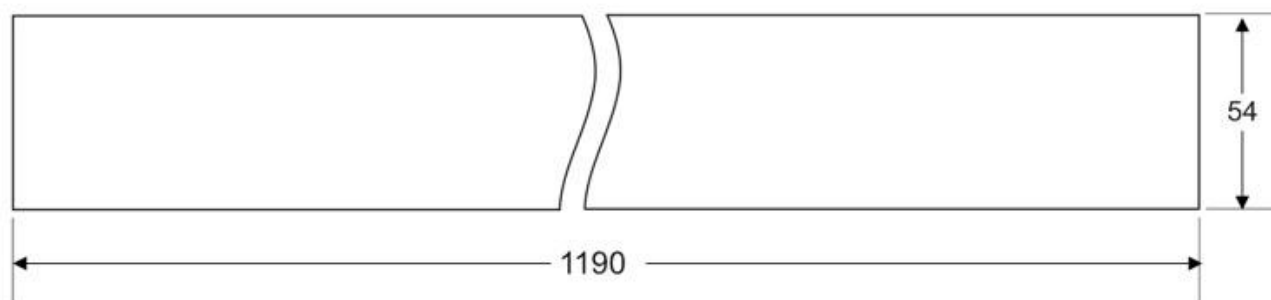

Referencia
LD1010547

Color de luz
Blanco neutro Regulable

Dimensiones del producto
75x1190x54mm

Dimensiones del packaging
9x125x6cm

Certificados
CE
ROHS
ECORAEE
TUV

DETALLES

Luminaria colgante minimalista realizada en aluminio anodizado silver y difusor opal.

Ficha técnica

Lámpara colgante SERK UP, 50W, 120cm, TRIAC regulable

LEDBOX®

cualesquier ambiente a la vez que proporciona una iluminación general y de amplia difusión.

Incluye cables de suspensión que se pueden ajustar a la medida deseada fácilmente hasta 1 metro de longitud.

Ficha técnica

Lámpara colgante SERK UP, 50W, 120cm, TRIAC regulable

LEDBOX®

ESQUEMA DE INSTALACIÓN

Distribución lumínica

H(m)	D(m)	E(lux)
1 m	3.1 m	750 lx
2 m	6.2 m	255 lx
3 m	9.3 m	133 lx
4 m	12.4 m	70 lx
5 m	15.5 m	54 lx

Beam Angle: 120°

Instalación

GALERIA

Ficha técnica

Lámpara colgante SERK UP, 50W, 120cm, TRIAC regulable

LEDBOX®

AVISO

Datos sujetos a cambios sin aviso. Excepto errores y omisiones. Asegúrese de utilizar el archivo más reciente posible.