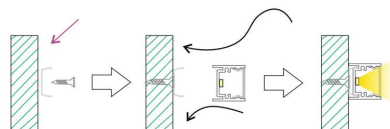

Gracias a sus reducidas dimensiones de solo 17mm de ancho y 16mm de altura, puede ser instalado en cualquier lugar.

Su amplia gama de accesorios (se venden por separado) se pueden combinar para formar una iluminación lineal personalizada de hasta 10 metros con alimentación DC24V por un extremo y hasta hasta 20 metros con alimentación DC24V por los dos extremos.

### Incluye:

- 1 Barra led CONNECT de 60cm
- 2 Clips de sujección
- 2 Tapas laterales

**\* Requiere Fuente de alimentación DC24V y cable de conexión (no incluido)**

En accesorios disponibles encontrarás piezas opcionales para interconectar las barras CONNECT entre ellas.

## ESQUEMA DE INSTALACIÓN

Distribución lumínica

Instalación