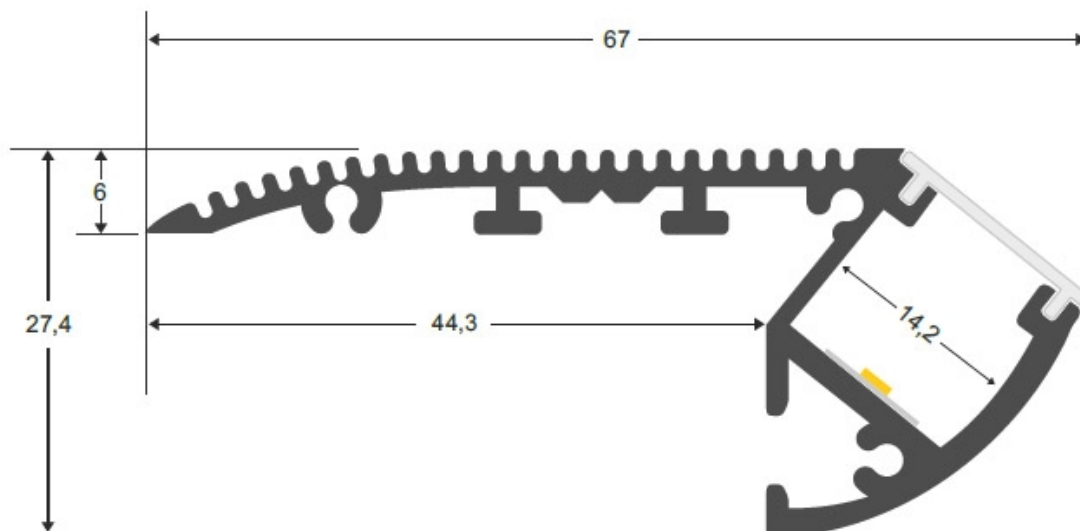

[Ver ficha online](#)

ESPECIFICACIONES

Longitud (Metros)	1 metro
Tira led - Tipo perfil	31escalera
Ancho alojamiento	14.2mm
Interior-exterior	Interior
Otros	Kit todo incluido

Referencia

LD1055275

Dimensiones del producto

67x1000x27,4mm

Dimensiones del packaging

7x100x3cm

Certificados

CE
ROHS
ECORAEE

DETALLES

Kit que incluye perfil de aluminio lacado en color negro mate de 1 metro, cubierta opal y tapas laterales.

Los perfiles LedBox son perfectos para proteger y ocultar las tiras led, lo que permite realizar instalaciones profesionales, limpias y con estilo.

Los perfiles LedBox son adecuados tanto para tiras de led flexibles como tiras rígidas. Sus diferentes acabados y formas son adecuados para distintas aplicaciones de

Ficha técnica

KIT - Perfil aluminio negro CINEMA para tiras LED, 1 metro

ESQUEMA DE INSTALACIÓN

GALERIA

LINKS

- [KIT - Perfil aluminio negro CINEMA para tiras LED, 1 metro](#)
- [Perfiles para escaleras](#)
- [Serie Perfil CINEMA](#)

AVISO

Datos sujetos a cambios sin aviso. Excepto errores y omisiones. Asegúrese de utilizar el archivo más reciente posible.