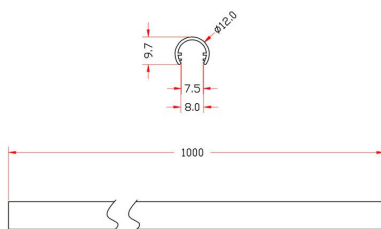

Instalación