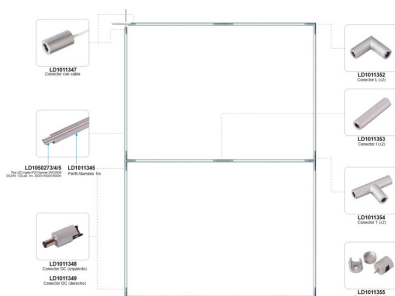

VITRALUX Perfil Aluminio 2m

Tubo Aluminio de 2 metros de longitud para la composición de iluminación modular de vitrinas VITRA.

ESPECIFICACIONES

Tira led - Tipo perfil	10vitrinas
Ancho alojamiento	9mm
Color	aluminio
Interior-exterior	Interior
Protección IP	IP20
Iluminación para...	Vitrinas

Referencia

LD1011395

Dimensiones del producto

12x12x1000mm

Dimensiones del packaging

2x200x2cm

Certificados

CE
ROHS
ECORAE

DETALLES

VITRA es el nuevo sistema de iluminación LED patentado

que funciona como un sistema modular de fácil instalación y adaptable a cualquier tamaño de vitrina.

ESQUEMA DE INSTALACIÓN

Instalación

GALERIA