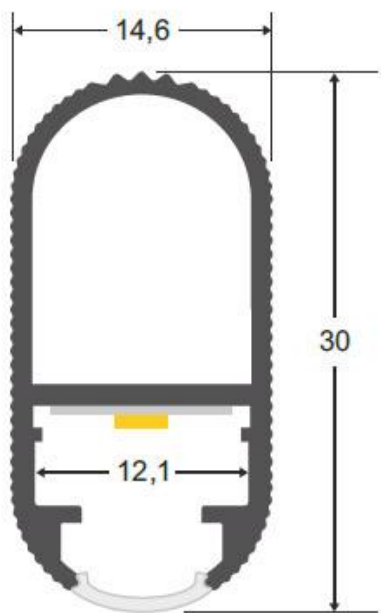

ESQUEMA DE INSTALACIÓN