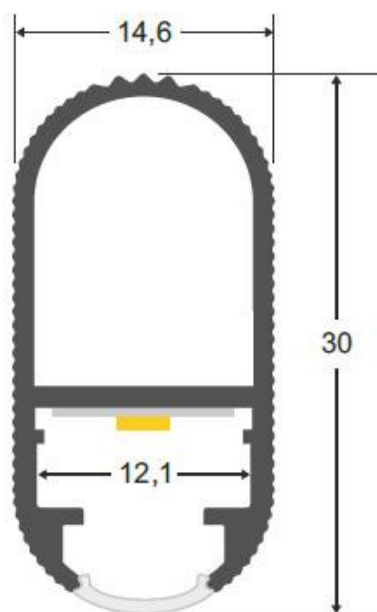

Longitud (Metros)	2 metros
Tira led - Tipo perfil	7barra-armario
Ancho alojamiento	12.1mm
Interior-exterior	Interior

Referencia

LD1055097

Dimensiones del producto

14,6x2000x30mm

Dimensiones del packaging

3x200x2cm

Ficha técnica

Perfil aluminio LOCKER, 2 metros

LEDBOX®

ESQUEMA DE INSTALACIÓN

GALERIA

LINKS

- [Perfil aluminio LOCKER, 2 metros](#)
- [Barras de armario](#)
- [Serie Perfil LOCKER](#)

AVISO