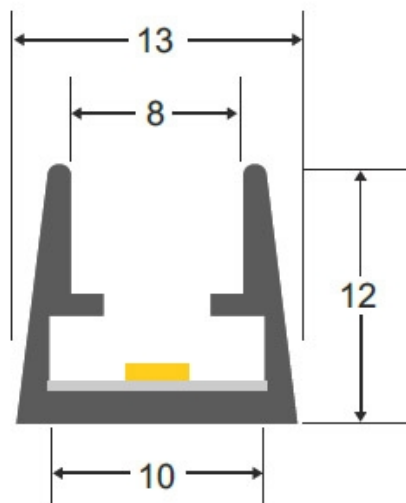

ESPECIFICACIONES

Longitud (Metros)	2 metros
Tira led - Tipo perfil	8rotulacion
Ancho alojamiento	10mm
Interior-exterior	Interior

Referencia

LD1055090

Dimensiones del producto

13x2000x12mm

Dimensiones del packaging

3x100x2cm

Certificados

CE
ROHS
ECORAE

DETALLES

Perfil de aluminio PC para aplicaciones con metacrilato óptico, lo que permite realizar instalaciones profesionales, limpias y con estilo.

INCLUYE: perfil de aluminio PC de 2 metros

ESQUEMA DE INSTALACIÓN

GALERIA

LINKS

- [Perfil aluminio CLIP, 2 metros](#)
- [Perfiles para rotulación](#)
- [Serie Perfil CLIP](#)

AVISO

Datos sujetos a cambios sin aviso. Excepto errores y omisiones. Asegúrese de utilizar el archivo más reciente posible.