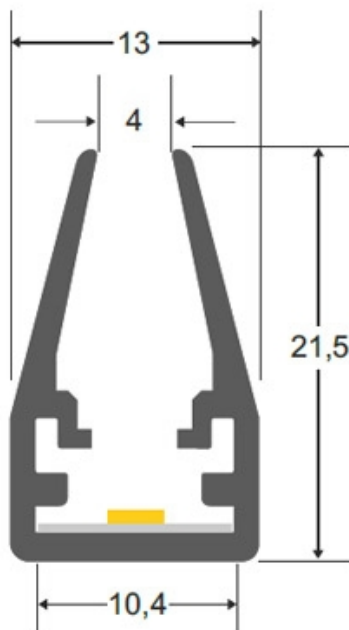

ESQUEMA DE INSTALACIÓN