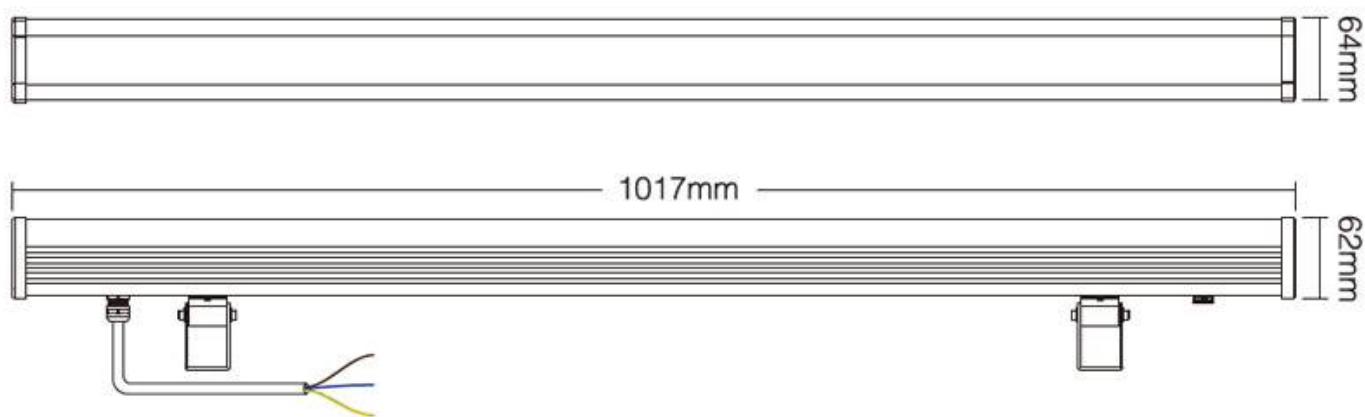

Referencia

LD1021440

Color de luz

RGB + Blanco dual Regulable

Dimensiones del producto

46x1000x46mm

Dimensiones del packaging

10x100x10cm

Control:

Mando RF: Compatible con todos los mando a distancia RF de MyLight.

APP control: Dispone de conectividad WiFi, descarga la APP gratuita Android o iOS y controla a través del smartphone todas las tiras led. Necesita LD1051356 - Controlador iBox WiFi - RGB+CCT o LD1051390 - WiFi Remote, Alexa Voice Control

Alexa: El sistema de control de voz de Amazon. Necesita

LD1051390 - WiFi Remote, Alexa Voice Control

- Fácil instalación. Incluye conector rápido de tres pines. Opcionalmente es posible poner un alargador para conectar otro proyector o un cable para conectar directamente a la corriente eléctrica.
- **Alta eficiencia y ahorro energético.**
- Ecológico: sin mercurio, no hay contaminación, los residuos pueden ser reciclados de manera segura.
- Luz natural y segura: no hay parpadeo, sin reflejos, sin la radiación UV o infrarrojos.
- Carcasa de la lámpara y el radiador de extrusión de aluminio industrial: la cubierta de vidrio es de alta intensidad anti-exposición de vidrio.
- La fuente de alimentación dispone de tecnología de PWM con controlador RF, con alta eficiencia y baja temperatura de funcionamiento

ESQUEMA DE INSTALACIÓN

Instalación

Ficha técnica

Proyector LED lineal 48W RGB+CCT, 220V, RF, Alexa, SINC. 1m

LEDBOX®

GALERIA

LINKS

- [Proyector LED lineal 48W RGB+CCT, 220V, RF, Alexa, SINC. 1m](#)
- [Bañadores de pared](#)
- [Serie Alexa Amazon](#)