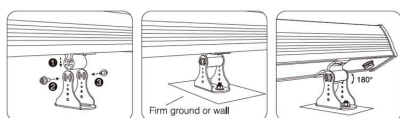

Alexa: El sistema de control de voz de Amazon. Necesita

LD1051390 - WiFi Remote, Alexa Voice Control

- Fácil instalación. Incluye conector rápido de tres pines. Opcionalmente es posible poner un alargador para conectar otro proyector o un cable para conectar directamente a la corriente eléctrica.
- **Alta eficiencia y ahorro energético.**
- Ecológico: sin mercurio, no hay contaminación, los residuos pueden ser reciclados de manera segura.
- Luz natural y segura: no hay parpadeo, sin reflejos, sin la radiación UV o infrarrojos.
- Carcasa de la lámpara y el radiador de extrusión de aluminio industrial: la cubierta de vidrio es de alta intensidad anti-exposición de vidrio.
- La fuente de alimentación dispone de tecnología de PWM con controlador RF, con alta eficiencia y baja temperatura de funcionamiento

ESQUEMA DE INSTALACIÓN

Instalación

Ficha técnica

Proyector LED lineal 48W RGB+CCT, 220V, RF, Alexa, SINC. 1m

LEDBOX®

GALERIA

LINKS

- [Proyector LED lineal 48W RGB+CCT, 220V, RF, Alexa, SINC. 1m](#)
- [Bañadores de pared](#)
- [Serie Alexa Amazon](#)