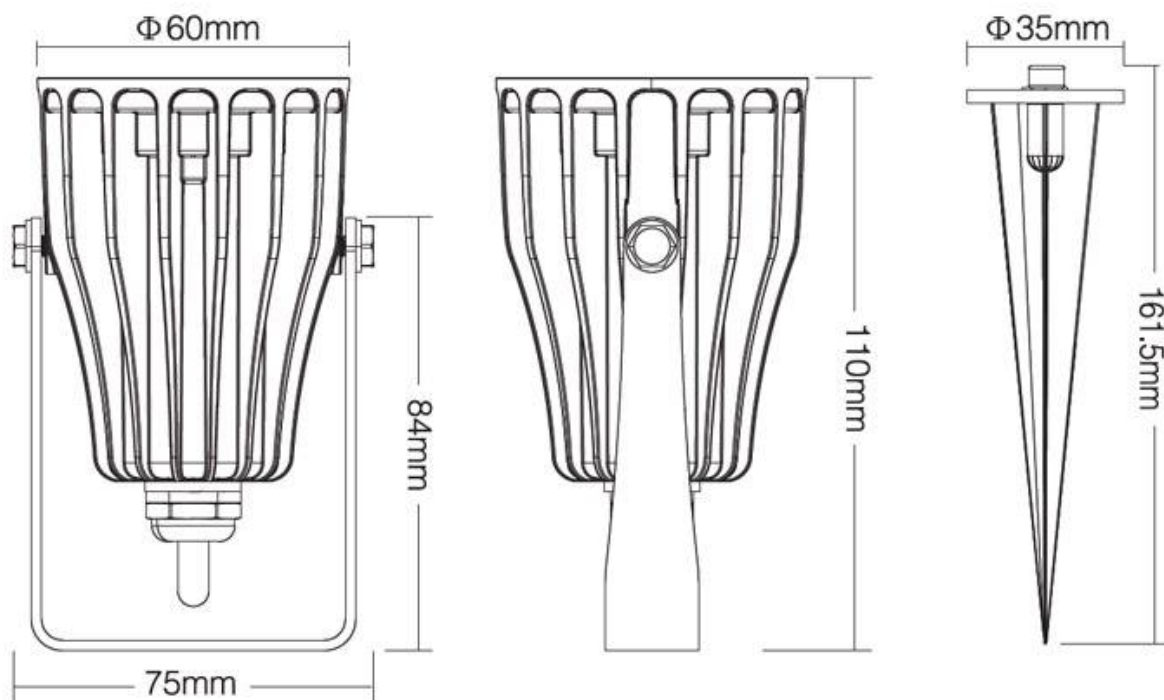

ESQUEMA DE INSTALACIÓN