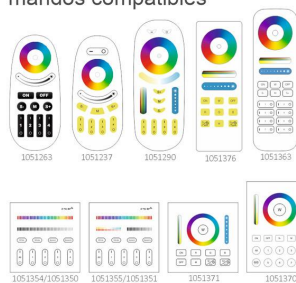

Instalación

mandos compatibles