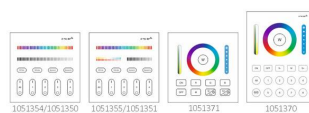

Instalación

mandos compatibles