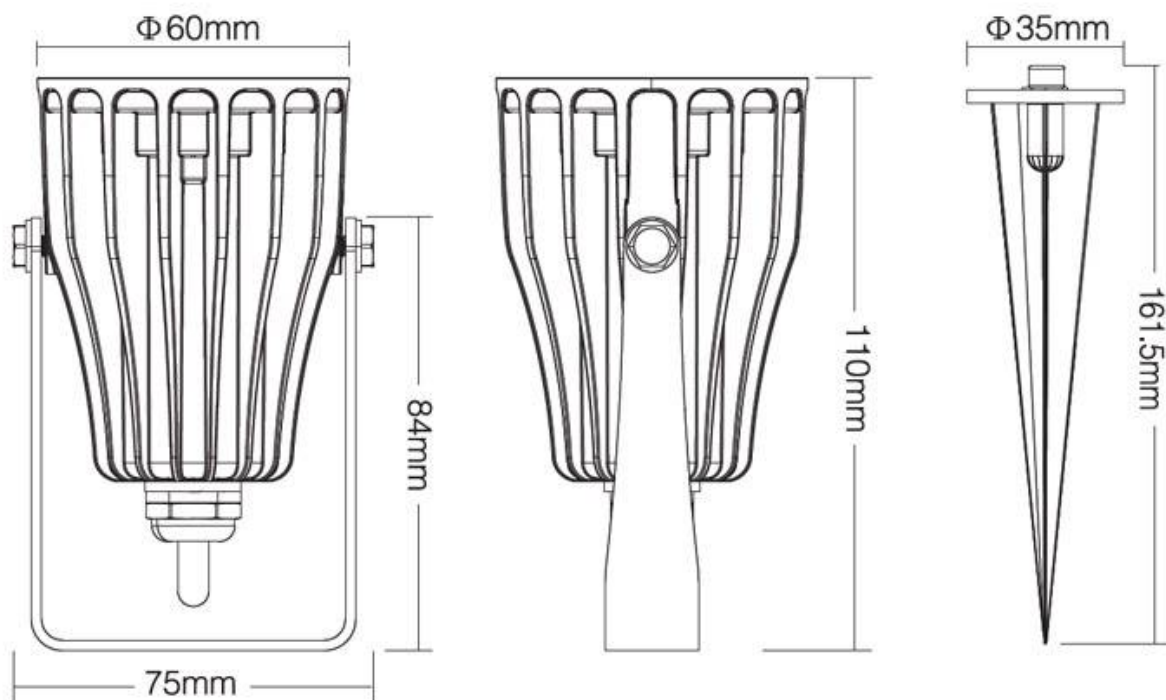

ESQUEMA DE INSTALACIÓN

Instalación

mandos compatibles