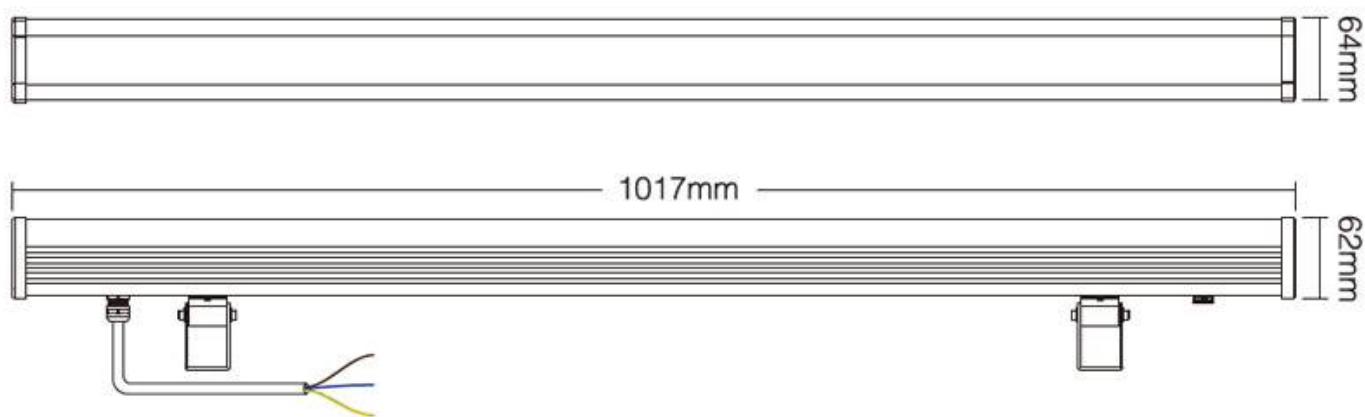

Referencia

LD1021440

Color de luz

RGB + Blanco dual Regulable

Dimensiones del producto

46x1000x46mm

Dimensiones del packaging

10x100x10cm

Control:

Mando RF: Compatible con todos los mando a distancia RF de MyLight.

APP control: Dispone de conectividad WiFi, descarga la APP gratuita Android o iOS y controla a través del smartphone todas las tiras led. Necesita LD1051356 - Controlador iBox WiFi - RGB+CCT o LD1051390 - WiFi Remote, Alexa Voice Control

Alexa: El sistema de control de voz de Amazon. Necesita

LD1051390 - WiFi Remote, Alexa Voice Control

- Fácil instalación. Incluye conector rápido de tres pines. Opcionalmente es posible poner un alargador para conectar otro proyector o un cable para conectar directamente a la corriente eléctrica.
- **Alta eficiencia y ahorro energético.**
- Ecológico: sin mercurio, no hay contaminación, los residuos pueden ser reciclados de manera segura.
- Luz natural y segura: no hay parpadeo, sin reflejos, sin la radiación UV o infrarrojos.
- Carcasa de la lámpara y el radiador de extrusión de aluminio industrial: la cubierta de vidrio es de alta intensidad anti-exposición de vidrio.
- La fuente de alimentación dispone de tecnología de PWM con controlador RF, con alta eficiencia y baja temperatura de funcionamiento

ESQUEMA DE INSTALACIÓN

Instalación

Ficha técnica

Proyector LED lineal 48W RGB+CCT, 220V, RF, Alexa, SINC. 1m

LEDBOX®

GALERIA

LINKS

- [Proyector LED lineal 48W RGB+CCT, 220V, RF, Alexa, SINC. 1m](#)
- [Proyectores led](#)
- [Serie Alexa Amazon](#)