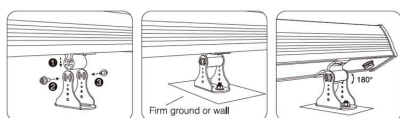

Alexa: El sistema de control de voz de Amazon. Necesita

LD1051390 - WiFi Remote, Alexa Voice Control

- Fácil instalación. Incluye conector rápido de tres pines. Opcionalmente es posible poner un alargador para conectar otro proyector o un cable para conectar directamente a la corriente eléctrica.
- **Alta eficiencia y ahorro energético.**
- Ecológico: sin mercurio, no hay contaminación, los residuos pueden ser reciclados de manera segura.
- Luz natural y segura: no hay parpadeo, sin reflejos, sin la radiación UV o infrarrojos.
- Carcasa de la lámpara y el radiador de extrusión de aluminio industrial: la cubierta de vidrio es de alta intensidad anti-exposición de vidrio.
- La fuente de alimentación dispone de tecnología de PWM con controlador RF, con alta eficiencia y baja temperatura de funcionamiento

ESQUEMA DE INSTALACIÓN

Instalación

Ficha técnica

Proyector LED lineal 48W RGB+CCT, 220V, RF, Alexa, SINC. 1m

LEDBOX®

GALERIA

LINKS

- [Proyector LED lineal 48W RGB+CCT, 220V, RF, Alexa, SINC. 1m](#)
- [Proyectores led](#)
- [Serie Alexa Amazon](#)