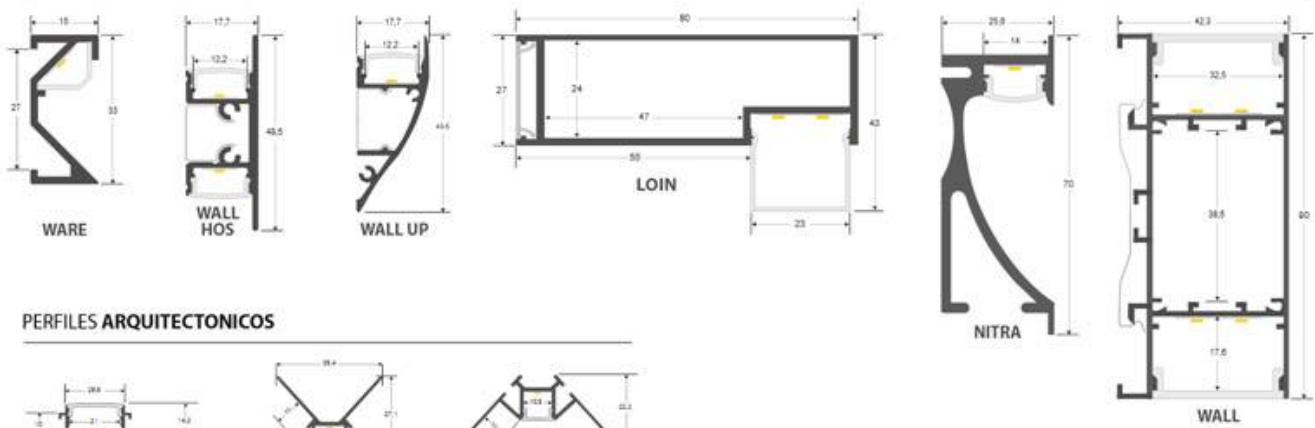

ESQUEMA DE INSTALACIÓN

PERFILES DE PARED