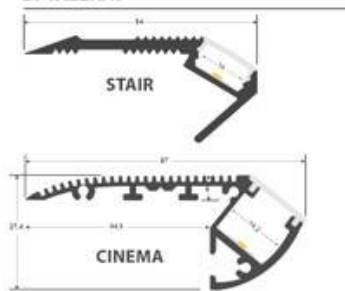

ESQUEMA DE INSTALACIÓN

PERFILES DE PARED

PERFILES ARQUITECTONICOS

ESCALERAS

ROTULACIÓN