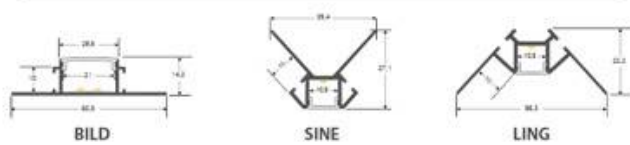

PERFILES ARQUITECTONICOS