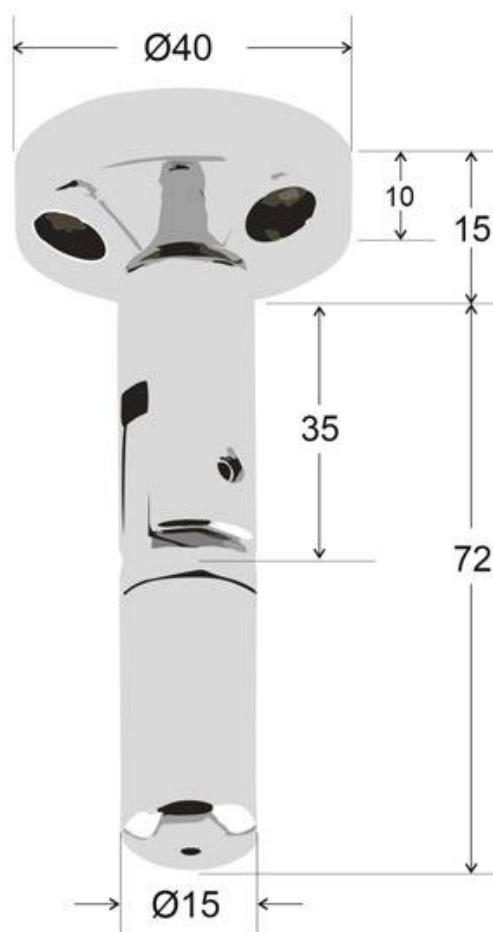

Colgador para Display LED

Colgador para las carpetas Poster LED. Para instalación en techo o pared.

[Ver ficha online](#)

ESPECIFICACIONES

Interior-exterior

Interior

Frecuencia de trabajo

50/60Hz

Referencia

LD1017244

Dimensiones del producto

40x40x80mm

Dimensiones del packaging

4x4x8cm

Certificados

CE

ROHS

DETALLES

Colgador para las carpetas Poster LED. Para instalación en

techo o pared.

ESQUEMA DE INSTALACIÓN

GALERIA

LINKS

- [Colgador para Display LED](#)
- [Vitrinas y expositores](#)
- [Serie DISPLAY Series](#)