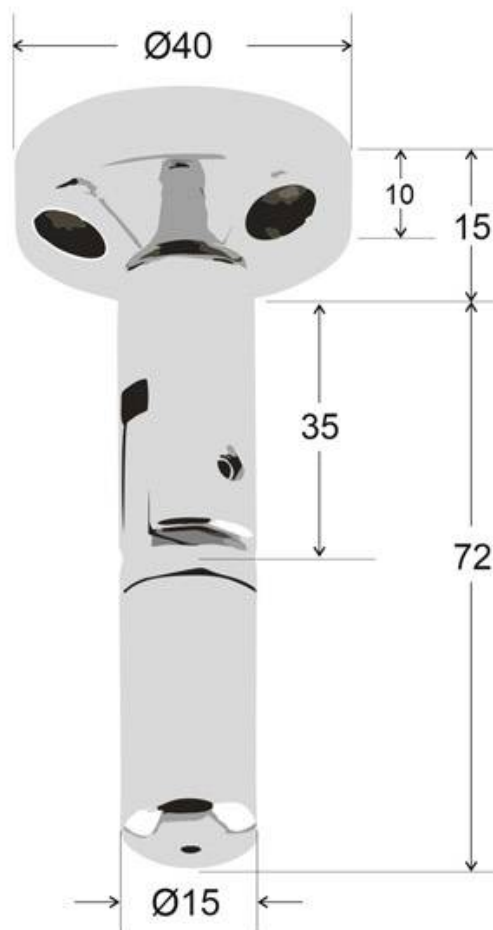

Colgador para Display LED

Colgador para las carpetas Poster LED. Para instalación en techo o pared.

ESPECIFICACIONES

Interior-exterior

Interior

Frecuencia de trabajo

50/60Hz

Referencia

LD1017244

Dimensiones del producto

40x40x80mm

Dimensiones del packaging

4x4x8cm

Certificados

CE

ROHS

DETALLES

Colgador para las carpetas Poster LED. Para instalación en

techo o pared.

ESQUEMA DE INSTALACIÓN

GALERIA

AVISO

Datos sujetos a cambios sin aviso. Excepto errores y omisiones. Asegúrese de utilizar el archivo más reciente posible.