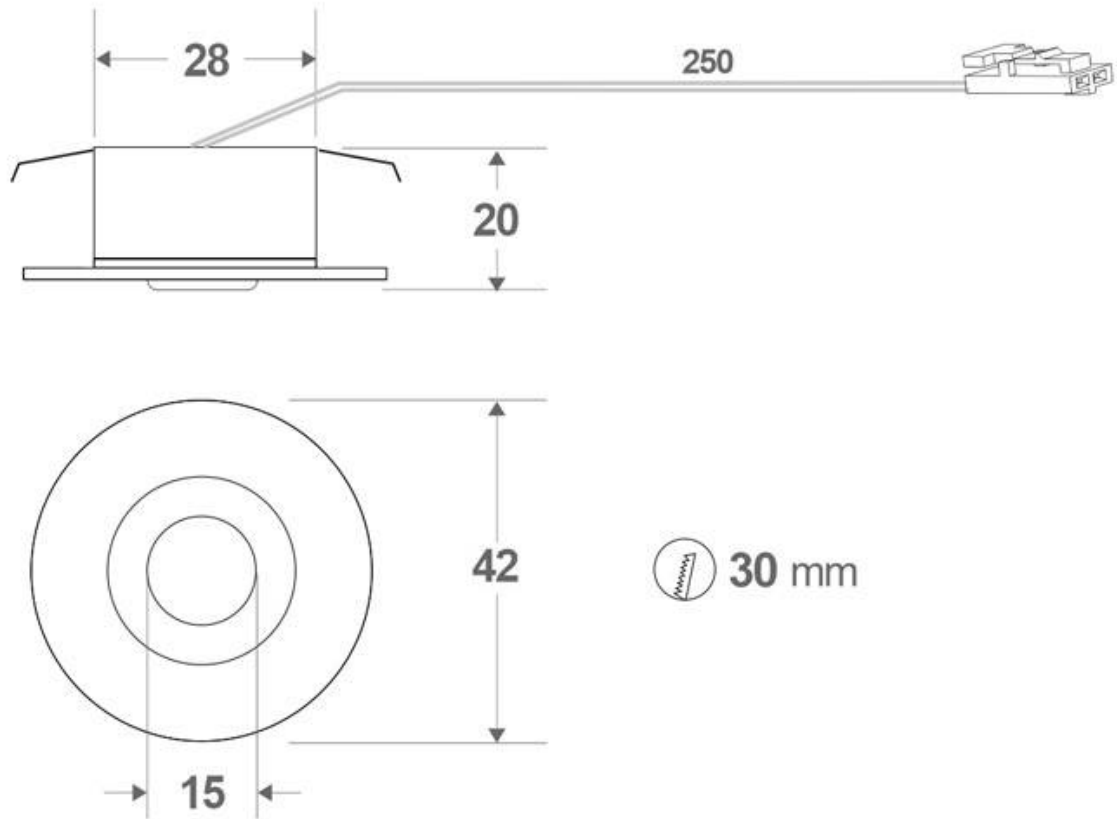

[Ver ficha online](#)

1W

30º

DC12V

ESPECIFICACIONES

Potencia	1W
Flujo luminoso	80lm, 90lm
Ángulo de apertura	30º
Temperatura de color	3000K, 6000K
CRI	70
Alimentación	1
Tensión de funcionamiento	DC12V
Chip	CREE
Forma y corte	Circular 35mm
Movilidad	Basculante
Interior-exterior	Interior

Dimensiones del producto

42x42x20mm

Dimensiones del packaging

7x7x5cm

Certificados

CE
ROHS
ECORAE

MODELOS

	Color de luz	Temperatura color (k)	Luminosidad (lm)
LD1011342	Blanco cálido	3000K	80lm
LD1011343	Blanco frío	6000K	90lm

Necesita fuente de alimentación DC12V

ESQUEMA DE INSTALACIÓN

Distribución lumínica

	26.7°	3000K	4000K	6000K	
0.3m		14.24cm	920/1296LX	1193/1604LX	1286/1765LX
1.0m		47.46cm	92/102LX	108/145LX	192/223LX
1.5m		71.19cm	36/56LX	48/64LX	61/72LX
2.0m		84.92cm	21/29LX	27/36LX	36/48LX
3.0m		142.39cm	8/10LX	12/16LX	19/24LX