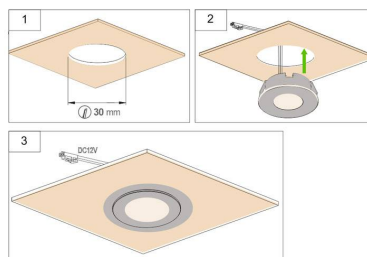

Instalación