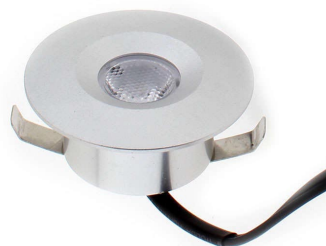

Luminaria Led BRUS, 1W

Las luminarias LED es la mejor opción para la iluminación de vitrinas, mostradores, muebles de exhibición de productos, decoración, etc. También son utilizadas como balizas de señalización para paredes y muros, pasillos, cocinas, escaleras o ascensores.

Alto índice de reproducción cromática (CRI), que muestra el color real de forma natural

Fácil instalación, larga vida de la lámpara, más de 50.000 horas, libre de mantenimiento.

- Con una estética cuidada para cualquier ambiente de interior.
- Proporciona un haz de luz natural que no emite calor y de muy bajo consumo.
- Orientable en cualquier dirección

Necesita fuente de alimentación DC12V

ESQUEMA DE INSTALACIÓN

Distribución lumínica

	26.7°	3000K	4000K	6000K	
0.3m		14.24cm	920/1296LX	1193/1604LX	1286/1765LX
1.0m		47.46cm	92/102LX	108/145LX	192/223LX
1.5m		71.19cm	36/56LX	48/64LX	61/72LX
2.0m		84.92cm	21/29LX	27/36LX	36/48LX
3.0m		142.39cm	8/10LX	12/16LX	19/24LX

Instalación

GALERIA

LINKS

- [Luminaria Led BRUS, 1W](#)
- [Downlights led](#)
- [Serie Focos Vitrinas](#)
- [Serie Vitrinas](#)

AVISO

Datos sujetos a cambios sin aviso. Excepto errores y omisiones. Asegúrese de utilizar el archivo más reciente posible.