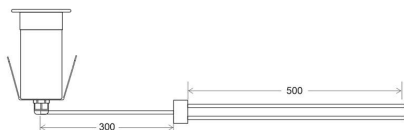

Instalación