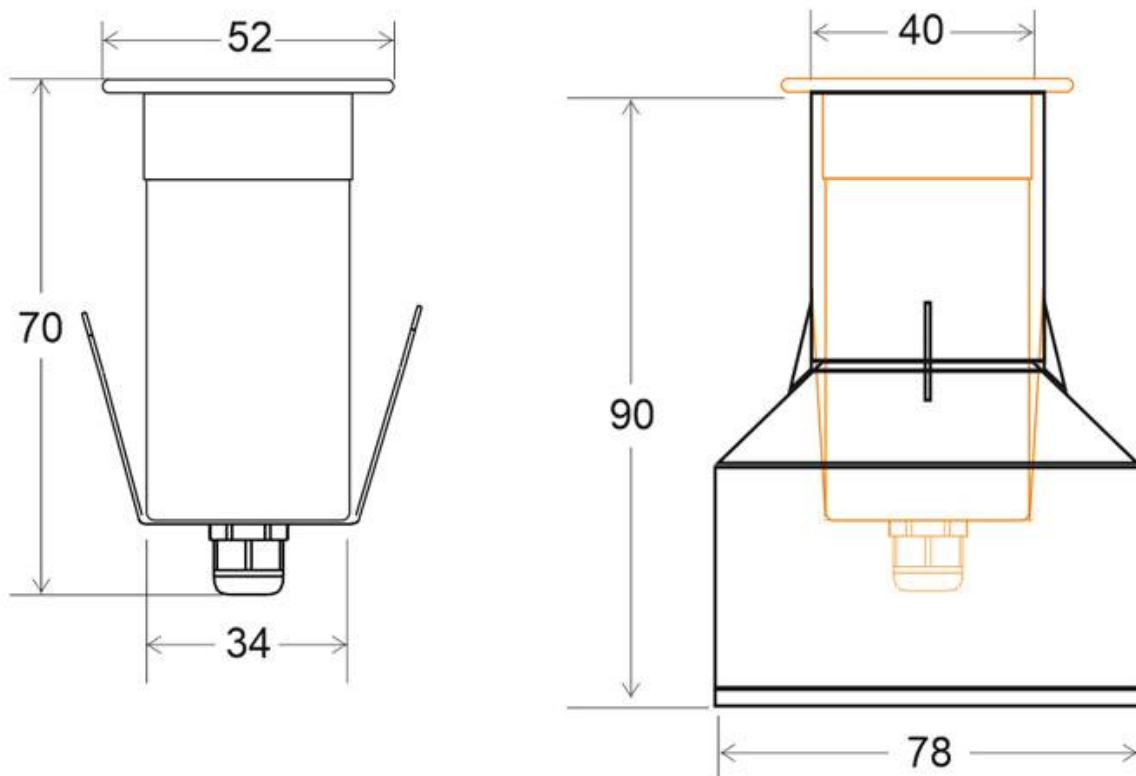

ESQUEMA DE INSTALACIÓN

Instalación