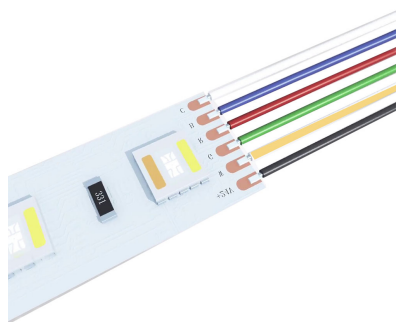

Ficha técnica

Cable de conexión a medida para tiras LED RGB+CCT 6x0,50mm, 1 metro

LEDBOX®

GALERIA